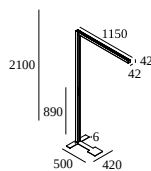

INFORM 40 SQ FT T DOWN-UP 940

100090 9400 W-B

BESCHIKBAAR IN

ALU GRIJS-ZWART 100090 9400 A-B

ZWART-ZWART 100090 9400 B-B

WIT-ZWART 100090 9400 W-B

[Bekijk op website](#)

Algemene info

| | |
|-------------------------------|--|
| LOCATIE | binnen |
| INSTALLATIE | Vloer Vrijstaand |
| STOF EN WATERDICHTHEID | IP20 |
| GEWICHT (KG) | 10 |
| RICHTBAARHEID | niet richtbaar |
| INFO | INCL.1 x CABLE 3 x 0.75mm ² 2m + CEE 7/7 plug 2 control buttons : 1: UP ON/OFF + DIM 2: DOWN ON/OFF + DIM UGR ≤ 13 |