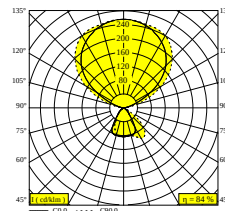

INFORM 40 SQ FT T DOWN-UP 940

100090 9400 W-B

BESCHIKBAAR IN

ALU GRIJS-ZWART 100090 9400 A-B

ZWART-ZWART 100090 9400 B-B

WIT-ZWART 100090 9400 W-B

[Bekijk op website](#)

Algemene info

| | |
|-------------------------------|--|
| LOCATIE | binnen |
| INSTALLATIE | Vloer Vrijstaand |
| STOF EN WATERDICHTHEID | IP20 |
| GEWICHT (KG) | 10 |
| RICHTBAARHEID | niet richtbaar |
| INFO | INCL.1 x CABLE 3 x 0.75mm ² 2m + CEE 7/7 plug 2 control buttons : 1: UP ON/OFF + DIM 2: DOWN ON/OFF + DIM UGR ≤ 13 |