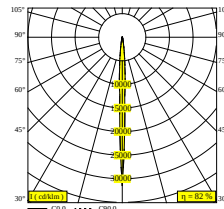

Веб страница продукта

Общая информация

ПРЕДНАЗНАЧЕН ДЛЯ УСТАНОВКИ	наружное
МОНТАЖ	СТЕНА НАКЛАДНОЙ
ЗАЩИТА ОТ ПЫЛИ И ВЛАГИ	IP65
ЗАЩИТА ОТ МЕХАНИЧЕСКОГО ВОЗДЕЙСТВИЯ	IK06
ВЕС (КГ)	1.4
РЕГУЛИРУЕМОСТЬ	не регулируется
ИНФОРМАЦИЯ	INCL.4 x LENS INCL.LED POWER SUPPLY 700 mA-DC

Электрические характеристики

НОМИНАЛЬНОЕ НАПРЯЖЕНИЕ	100-240V / 50-60Hz
ЭЛЕКТРИЧЕСКАЯ КЛАССИФИКАЦИЯ	I
ВСТРОЕННЫЙ БЛОК ПИТАНИЯ	YES
УПРАВЛЕНИЕ	не диммированный
КЛАСС ПОТРЕБЛЕНИЯ ЭНЕРГИИ	F
СЕРТИФИКАТЫ	CB, ENEC, EPD, RCM

Характеристики источника света

LIGHTSOURCE NAME	LED
ТИП ИСТОЧНИКА СВЕТА	4 x (LED array 2W / CRI>90 (R9: 60) / 3000K / 240lm)
TM-30 ЗНАЧЕНИЯ	rf: 92 / Rg: 99
SDCM	SDCM3
ГРУППА РИСКА	RG2
LM80	L90B10 > 150000
ХАРАКТЕРИСТИКИ ИСТОЧНИКА	960lm // 8W // 120lm/W
ХАРАКТЕРИСТИКИ СВЕТИЛЬНИКА	788lm // 9,2W // 86lm/W

Полная инструкция по монтажу по ссылке : [30115_XXX0_HAND.pdf](#)