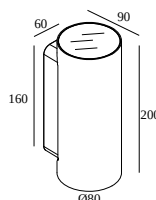

NOCTA RD80 DOWN-UP SP 930

30115 9300 N

DOSTĘPNE W
ALU SZARY 30115 9300 A
CZARNY 30115 9300 B
FLEMISH BRONZE NA ZEWNĄTRZ 30115 9300 FBRX
ANTRACYT 30115 9300 N
BIAŁY 30115 9300 W

Zobacz na stronie internetowej

Ogólne informacje

LOKALIZACJA	zewnątrzne
MONTAŻ	Ściana Montowane na powierzchni
STOPIEŃ OCHRONY	IP65
OCHRONA PRZED UDERZENIEM MECHANICZNYM	IK06
WAGA (KG)	1.4
MOŻLIWOŚĆ REGULACJI	bez regulacji
INFORMACJA	INCL.4 x LENS INCL.LED POWER SUPPLY 700 mA-DC