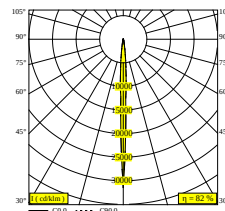

NOCTA RD80 DOWN-UP SP 930

30115 9300 N

DOSTĘPNE W
ALU SZARY 30115 9300 A
CZARNY 30115 9300 B
FLEMISH BRONZE NA ZEWNĄTRZ 30115 9300 FBRX
ANTRACYT 30115 9300 N
BIAŁY 30115 9300 W

Zobacz na stronie internetowej

Ogólne informacje

LOKALIZACJA	zewnątrzne
MONTAŻ	Ściana Montowane na powierzchni
STOPIEŃ OCHRONY	IP65
OCHRONA PRZED UDERZENIEM MECHANICZNYM	IK06
WAGA (KG)	1.4
MOŻLIWOŚĆ REGULACJI	bez regulacji
INFORMACJA	INCL.4 x LENS INCL.LED POWER SUPPLY 700 mA-DC