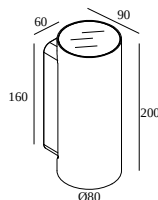

## NOCTA RD80 DOWN-UP SP 930

30115 9300 N

BESCHIKBAAR IN

**ALU GRIJS** 30115 9300 A

**ZWART** 30115 9300 B

**FLEMISH BRONZE VOOR BUITEN** 30115 9300 FBRX

**ANTRACIET** 30115 9300 N

**WIT** 30115 9300 W

### Algemene info

<b>LOCATIE</b>	buiten
<b>INSTALLATIE</b>	Wand Opbouw
<b>STOF EN WATERDICHTHEID</b>	IP65
<b>IK</b>	IK06
<b>GEWICHT (KG)</b>	1.4
<b>RICHTBAARHEID</b>	niet richtbaar
<b>INFO</b>	INCL.4 x LENS INCL.LED POWER SUPPLY 700 mA-DC