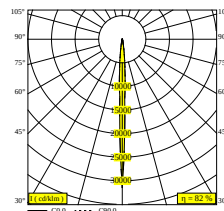

## NOCTA RD80 DOWN-UP SP 930

30115 9300 N

BESCHIKBAAR IN

**ALU GRIJS** 30115 9300 A

**ZWART** 30115 9300 B

**FLEMISH BRONZE VOOR BUITEN** 30115 9300 FBRX

**ANTRACIET** 30115 9300 N

**WIT** 30115 9300 W