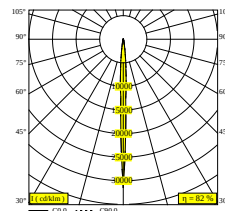

Visualizza sul sito web

Informazioni generali

AMBIENTE	outdoor
IP	Parete A superfice
PROTEZIONE DELL'INGRESSO	IP65
PROTEZIONE CONTRO L'IMPATTO MECCANICO	IK06
PESO (KG)	1.4
ORIENTABILITÀ	non regolabile
INFORMAZIONI	INCL.4 x LENS INCL.LED POWER SUPPLY 700 mA-DC