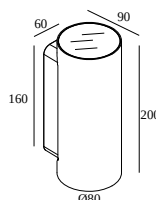

NOCTA RD80 DOWN-UP SP 930

30115 9300 N

DISPONIBILE IN

ALU GRIGIO 30115 9300 A

NERO 30115 9300 B

FLEMISH BRONZE PER ESTERNO 30115 9300 FBRX

ANTRACITE 30115 9300 N

BIANCO 30115 9300 W

Visualizza sul sito web

Informazioni generali

AMBIENTE	outdoor
IP	Parete A superfice
PROTEZIONE DELL'INGRESSO	IP65
PROTEZIONE CONTRO L'IMPATTO MECCANICO	IK06
PESO (KG)	1.4
ORIENTABILITÀ	non regolabile
INFORMAZIONI	INCL.4 x LENS INCL.LED POWER SUPPLY 700 mA-DC

LIGHTSOURCE NAME	LED
SORGENTE LUMINOSA	4 x (LED array 2W / CRI>90 (R9: 60) / 3000K / 240lm)
TM-30	rf: 92 / Rg: 99
SDMC	SDCM3
GRUPPO DI RISCHIO	RG2
LM80	L90B10 > 150000
SPECIFICHE TECNICHE (SORGENTE LUMINOSA)	960lm // 8W // 120lm/W
SPECIFICHE TECNICHE (APPARECCHIO DI ILLUMINAZIONE)	788lm // 9,2W // 86lm/W