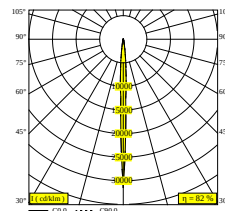

Ver en el sitio web

Información general

UBICACIÓN	exterior
INSTALACIÓN	Pared Al superficie
PROTECCIÓN DE INGRESO	IP65
PROTECCIÓN CONTRA EL IMPACTO MECÁNICO	IK06
PESO (KG)	1.4
CAPACIDAD DE AJUSTE	no ajustable
INFORMACIÓN	INCL.4 x LENS INCL.LED POWER SUPPLY 700 mA-DC