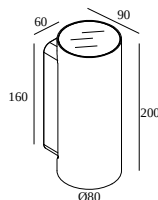

NOCTA RD80 DOWN-UP SP 930

30115 9300 N

DISPONIBLE EN

ALU GRIS 30115 9300 A

NEGRO 30115 9300 B

FLEMISH BRONZE PARA EXTERIORES 30115 9300 FBRX

ANTRACITA 30115 9300 N

BLANCO 30115 9300 W

Ver en el sitio web

Información general

UBICACIÓN	exterior
INSTALACIÓN	Pared Al superficie
PROTECCIÓN DE INGRESO	IP65
PROTECCIÓN CONTRA EL IMPACTO MECÁNICO	IK06
PESO (KG)	1.4
CAPACIDAD DE AJUSTE	no ajustable
INFORMACIÓN	INCL.4 x LENS INCL.LED POWER SUPPLY 700 mA-DC

LIGHTSOURCE NAME	LED
FUENTE DE LUZ	4 x (LED array 2W / CRI>90 (R9: 60) / 3000K / 240lm)
TM-30-15 VALUES	rf: 92 / Rg: 99
SDCM	SDCM3
GRUPO DE RIESGO	RG2
LM80	L90B10 > 150000
INFORMACIÓN TÉCNICA LED (FUENTE DE LUZ)	960lm // 8W // 120lm/W
INFORMACIÓN TÉCNICA LED (LUMINARIA)	788lm // 9,2W // 86lm/W