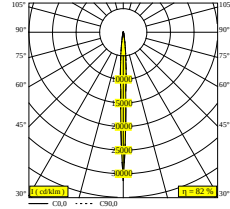

## NOCTA RD80 DOWN-UP SP 930

30115 9300 N

AVAILABLE IN

**ALU GREY** 30115 9300 A

**BLACK** 30115 9300 B

**FLEMISH BRONZE OUTDOOR** 30115 9300 FBX

**ANTHRACITE** 30115 9300 N

**WHITE** 30115 9300 W