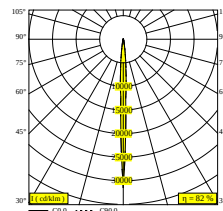

NOCTA RD80 DOWN-UP SP 930

30115 9300 N

DISPONIBLE EN

ALU GRIS 30115 9300 A

NOIR 30115 9300 B

FLEMISH BRONZE POUR L'EXTÉRIEUR 30115 9300 FBRX

ANTHRACITE 30115 9300 N

BLANC 30115 9300 W

Voir sur le site Web

Informations générales

EMPLACEMENT	exterieur
INSTALLATION	Mur Applique
INDICE DE PROTECTION	IP65
PROTECTION CONTRE L'IMPACT MÉCANIQUE	IK06
POIDS (KG)	1.4
ORIENTATION	non réglable
INFORMATIONS	INCL.4 x LENS INCL.LED POWER SUPPLY 700 mA-DC