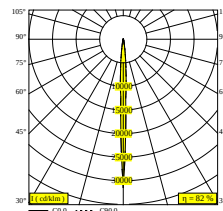

Bekijk op website

Algemene info

LOCATIE	buiten
INSTALLATIE	Wand Opbouw
STOF EN WATERDICHTHEID	IP65
IK	IK06
GEWICHT (KG)	1.4
RICHTBAARHEID	niet richtbaar
INFO	INCL.4 x LENS INCL.LED POWER SUPPLY 700 mA-DC