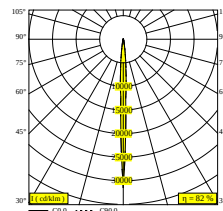

## НОСТА RD80 DOWN-UP SP 927

30115 9200 N

ВАРИАНТЫ ЦВЕТА КОРПУСА

**АЛЮМ. СЕРЫЙ** 30115 9200 A

**ЧЕРНЫЙ** 30115 9200 B

**ФЛАМАНДСКАЯ БРОНЗА ДЛЯ УЛИЦЫ** 30115 9200 FBRX

**АНТРАЦИТ** 30115 9200 N

**БЕЛЫЙ** 30115 9200 W