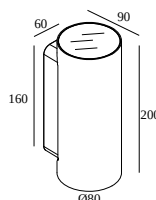

## NOCTA RD80 DOWN-UP SP 927

30115 9200 N

DOSTĘPNE W  
**ALU SZARY** 30115 9200 A  
**CZARNY** 30115 9200 B  
**FLEMISH BRONZE NA ZEWNĄTRZ** 30115 9200 FBRX  
**ANTRACYT** 30115 9200 N  
**BIAŁY** 30115 9200 W

### Ogólne informacje

<b>LOKALIZACJA</b>	zewnątrzne
<b>MONTAŻ</b>	Ściana Montowane na powierzchni
<b>STOPIEŃ OCHRONY</b>	IP65
<b>OCHRONA PRZED UDERZENIEM MECHANICZNYM</b>	IK06
<b>WAGA (KG)</b>	1.4
<b>MOŻLIWOŚĆ REGULACJI</b>	bez regulacji
<b>INFORMACJA</b>	INCL.4 x LENS INCL.LED POWER SUPPLY 700 mA-DC