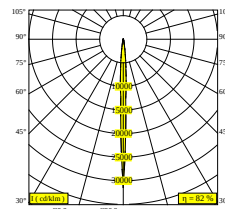

## NOCTA RD80 DOWN-UP SP 927

30115 9200 N

DOSTĘPNE W  
**ALU SZARY** 30115 9200 A  
**CZARNY** 30115 9200 B  
**FLEMISH BRONZE NA ZEWNĄTRZ** 30115 9200 FBRX  
**ANTRACYT** 30115 9200 N  
**BIAŁY** 30115 9200 W