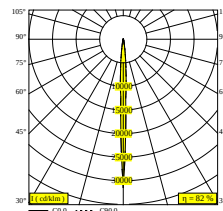

Visualizza sul sito web

Informazioni generali

AMBIENTE	outdoor
IP	Parete A superfice
PROTEZIONE DELL'INGRESSO	IP65
PROTEZIONE CONTRO L'IMPATTO MECCANICO	IK06
PESO (KG)	1.4
ORIENTABILITÀ	non regolabile
INFORMAZIONI	INCL.4 x LENS INCL.LED POWER SUPPLY 700 mA-DC