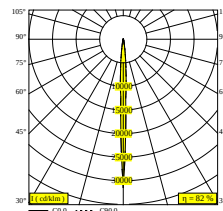

Ver en el sitio web

Información general

UBICACIÓN	exterior
INSTALACIÓN	Pared Al superficie
PROTECCIÓN DE INGRESO	IP65
PROTECCIÓN CONTRA EL IMPACTO MECÁNICO	IK06
PESO (KG)	1.4
CAPACIDAD DE AJUSTE	no ajustable
INFORMACIÓN	INCL.4 x LENS INCL.LED POWER SUPPLY 700 mA-DC