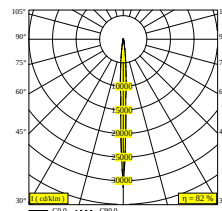

NOCTA RD80 DOWN-UP SP 927

30115 9200 N

ERHÄLTlich IN
ALU GRAU 30115 9200 A
SCHWARZ 30115 9200 B
FLEMISH BRONZE FÜR DRAUSSEN 30115 9200 FBRX
ANTHRAZIT 30115 9200 N
WEISS 30115 9200 W

 [Auf der Website anzeigen](#)

Allgemeine Information	
ANWENDUNGSBEREICH	aussenbereich
INSTALLATION	Wand Aufbau
SCHUTZ GEGEN EINDRINGEN	IP65
SCHUTZ GEGEN MECHANISCHE EINWIRKUNGEN	IK06
GEWICHT (KG)	1.4
VERSTELLBARKEIT	nicht verstellbar
INFORMATION	INCL.4 x LENS INCL.LED POWER SUPPLY 700 mA-DC
Elektrische Informationen	
ELEKTRISCH	100-240V / 50-60Hz
KLASSE	I
NETZGERÄT	YES
ART DER DIMMUNG	nicht dimmbar
ENERGIEKLASSE	F
ZERTIFIKATE	CB, ENEC, EPD, RCM
Lichtquelle Info	
LIGHTSOURCE NAME	LED
LICHTQUELLE	4 x (LED array 2W / CRI>90 (R9: 55) / 2700K / 220lm)
TM-30	rf: 91 / Rg: 100
SDCM	SDCM3
RISIKOGRUPPE	RG2
LM80	L90B10 > 150000
LED -TECHNIK (LICHTQUELLE)	880lm // 8W // 110lm/W
LED -TECHNIK (LEUCHTE)	722lm // 9,2W // 78lm/W