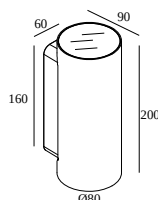

NOCTA RD80 DOWN-UP SP 927

30115 9200 N

ERHÄLTlich IN
ALU GRAU 30115 9200 A
SCHWARZ 30115 9200 B
FLEMISH BRONZE FÜR DRAUSSEN 30115 9200 FBRX
ANTHRAZIT 30115 9200 N
WEISS 30115 9200 W

 [Auf der Website anzeigen](#)

Allgemeine Information	
ANWENDUNGSBEREICH	aussenbereich
INSTALLATION	Wand Aufbau
SCHUTZ GEGEN EINDRINGEN	IP65
SCHUTZ GEGEN MECHANISCHE EINWIRKUNGEN	IK06
GEWICHT (KG)	1.4
VERSTELLBARKEIT	nicht verstellbar
INFORMATION	INCL.4 x LENS INCL.LED POWER SUPPLY 700 mA-DC
Elektrische Informationen	
ELEKTRISCH	100-240V / 50-60Hz
KLASSE	I
NETZGERÄT	YES
ART DER DIMMUNG	nicht dimmbar
ENERGIEKLASSE	F
ZERTIFIKATE	CB, ENEC, EPD, RCM
Lichtquelle Info	
LIGHTSOURCE NAME	LED
LICHTQUELLE	4 x (LED array 2W / CRI>90 (R9: 55) / 2700K / 220lm)
TM-30	rf: 91 / Rg: 100
SDCM	SDCM3
RISIKOGRUPPE	RG2
LM80	L90B10 > 150000
LED -TECHNIK (LICHTQUELLE)	880lm // 8W // 110lm/W
LED -TECHNIK (LEUCHTE)	722lm // 9,2W // 78lm/W