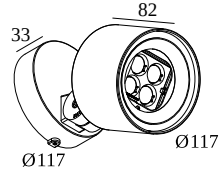

FRAX S 93026

26001 9360 A

ВАРИАНТЫ ЦВЕТА КОРПУСА

АЛЮМ. СЕРЫЙ 26001 9360 A

ФЛАМАНДСКАЯ БРОНЗА ДЛЯ УЛИЦЫ 26001 9360 FBRX

АНТРАЦИТ 26001 9360 N

[Веб-страница продукта](#)

Общая информация

ПРЕДНАЗНАЧЕН ДЛЯ УСТАНОВКИ	наружное
МОНТАЖ	ПОЛ НАКЛАДНОЙ, СТЕНА НАКЛАДНОЙ
ЗАЩИТА ОТ ПЫЛИ И ВЛАГИ	IP65
ЗАЩИТА ОТ МЕХАНИЧЕСКОГО ВОЗДЕЙСТВИЯ	IK06
ВЕС (КГ)	1.5
РЕГУЛИРУЕМОСТЬ	0° to 120° swiveling, 360° rotatable
ИНФОРМАЦИЯ	4 x LENS SP-14° INCL.LED POWER SUPPLY 700mA-DC INCL.BEAM LENS 26°

Электрические характеристики

НОМИНАЛЬНОЕ НАПРЯЖЕНИЕ	220-240V / 50-60Hz
ЭЛЕКТРИЧЕСКАЯ КЛАССИФИКАЦИЯ	I
ВСТРОЕННЫЙ БЛОК ПИТАНИЯ	YES
УПРАВЛЕНИЕ	не диммированный
КЛАСС ПОТРЕБЛЕНИЯ ЭНЕРГИИ	D
СЕРТИФИКАТЫ	CB, ENEC, EPD, RCM

Характеристики источника света

LIGHTSOURCE NAME	LED
ТИП ИСТОЧНИКА СВЕТА	LED cluster 8W / CRI>90 (R9: 60) / 3000K / 961lm
ТМ-30 ЗНАЧЕНИЯ	Rf: 92 / Rg: 99
SDCM	SDCM3
ГРУППА РИСКА	RG2
LM80	L80 > 150000
BEAMANGLE	26°
ХАРАКТЕРИСТИКИ ИСТОЧНИКА	961lm // 8W // 120lm/W
ХАРАКТЕРИСТИКИ СВЕТИЛЬНИКА	682lm // 9,2W // 74lm/W

Опции

FRAX ANTI VANDAL SCREWS

Аксессуары

FRAX S KAP

Полная инструкция по монтажу по ссылке : [26001_XX60_HAND.pdf](#)