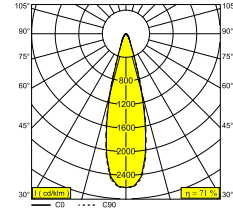

## FRAX S 93026

26001 9360 A

ВАРИАНТЫ ЦВЕТА КОРПУСА

**АЛЮМ. СЕРЫЙ** 26001 9360 A

**ФЛАМАНДСКАЯ БРОНЗА ДЛЯ УЛИЦЫ** 26001 9360 FBRX

**АНТРАЦИТ** 26001 9360 N

 [Веб-страница продукта](#)