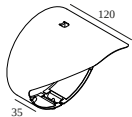

DELTALIGHT

FRAX S 93026

26001 9360 A

VERVOLLEDIG UW SPECIFICATIE

Licht veranderende onderdelen

26070 0010 N FRAX S KAP N

☐