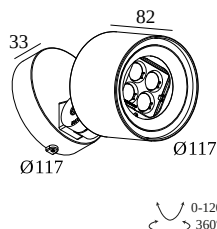

[Bekijk op website](#)

Algemene info

LOCATIE	buiten
INSTALLATIE	Vloer Opbouw,Wand Opbouw
STOF EN WATERDICHTHEID	IP65
IK	IK06
GEWICHT (KG)	1.5
RICHTBAARHEID	0° tot 120° zwenkbaar, 360° roteerbaar
INFO	4 x LENS SP-14° INCL.LED POWER SUPPLY 700mA-DC INCL.BEAM LENS 26°

Elektrische info

INGANGSSPANNING	220-240V / 50-60Hz
KLASSE	I
VOEDING	YES
DIM TYPE	niet dimbaar
ENERGIE KLASSE	D
CERTIFICATEN	CB, ENEC, EPD, RCM

Info lichtbron

LIGHTSOURCE NAME	LED
LICHTBRON	LED cluster 8W / CRI>90 (R9: 60) / 3000K / 961lm
TM-30-15 WAARDEN	Rf: 92 / Rg: 99
SDCM	SDCM3
RISK-GROEP	RG2
LM80	L80 > 150000
BEAMANGLE	26°
LED TECHNIEK (LICHTBRON)	961lm // 8W // 120lm/W
LED TECHNIEK (TOESTEL)	682lm // 9,2W // 74lm/W

Opties

FRAX ANTI VANDAL SCREWS

Accessoires

FRAX S KAP

Voor gedetailleerde montage gegevens, consulteer de handleiding : [26001_XX60_HAND.pdf](#)