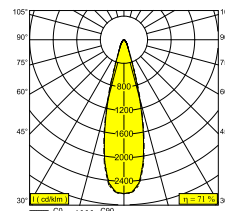

[Bekijk op website](#)

Algemene info

LOCATIE	buiten
INSTALLATIE	Vloer Opbouw,Wand Opbouw
STOF EN WATERDICHTHEID	IP65
IK	IK06
GEWICHT (KG)	1.5
RICHTBAARHEID	0° tot 120° zwenkbaar, 360° roteerbaar
INFO	4 x LENS SP-14° INCL.LED POWER SUPPLY 700mA-DC INCL.BEAM LENS 26°

Elektrische info

INGANGSSPANNING	220-240V / 50-60Hz
KLASSE	I
VOEDING	YES
DIM TYPE	niet dimbaar
ENERGIE KLASSE	D
CERTIFICATEN	CB, ENEC, EPD, RCM

Info lichtbron

LIGHTSOURCE NAME	LED
LICHTBRON	LED cluster 8W / CRI>90 (R9: 60) / 3000K / 961lm
TM-30-15 WAARDEN	Rf: 92 / Rg: 99
SDCM	SDCM3
RISK-GROEP	RG2
LM80	L80 > 150000
BEAMANGLE	26°
LED TECHNIEK (LICHTBRON)	961lm // 8W // 120lm/W
LED TECHNIEK (TOESTEL)	682lm // 9,2W // 74lm/W

Opties

FRAX ANTI VANDAL SCREWS

Accessoires

FRAX S KAP

Voor gedetailleerde montage gegevens, consulteer de handleiding : [26001_XX60_HAND.pdf](#)