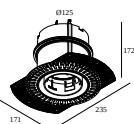

Uitsparingsmaat (mm): 105

Montage kit spanplafond

15212 0070 MOUNTING KIT R82 TRIMLESS CSC

15212 0150 MOUNTING KIT R82 TRIMLESS WSC

Montage kit - side air + light

29810 0020 MOUNTING KIT SIDE AIR 102

Uitsparingsmaat (mm): 168

Montage kit - top air + light

29810 0220 MOUNTING KIT TOP AIR 102

Uitsparingsmaat (mm): 135

Montage kit - side air only

29810 0100 MOUNTING KIT SIDE AIR ONLY 1

Uitsparingsmaat (mm): 168

DELTALIGHT

DEEP RINGO TRIMLESS OK LED 93033