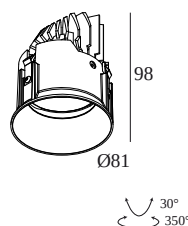

GOUD KLEUR 202 145 811 932 GC

WIT 202 145 811 932 W

[Bekijk op website](#)

Algemene info

LOCATIE	binnen
INSTALLATIE	Plafond Inbouw
ZAAGMAAT/OPENING (MM)	rond - Ø KIT
INBOUWDIEPTE (MM)	105
STOF EN WATERDICHTHEID	IP20
GEWICHT (KG)	0.3
RICHTBAARHEID	0° tot 30° zwenkbaar, 355° roteerbaar
INFO	REFLECTOR FL-33° EXCL.LED POWER SUPPLY 350-500mA-DC