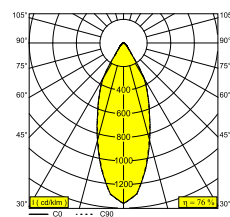

GOUD KLEUR 202 145 811 932 GC

WIT 202 145 811 932 W

[Bekijk op website](#)

Algemene info

LOCATIE	binnen
INSTALLATIE	Plafond Inbouw
ZAAGMAAT/OPENING (MM)	rond - Ø KIT
INBOUWDIEPTE (MM)	105
STOF EN WATERDICHTHEID	IP20
GEWICHT (KG)	0.3
RICHTBAARHEID	0° tot 30° zwenkbaar, 355° roteerbaar
INFO	REFLECTOR FL-33° EXCL.LED POWER SUPPLY 350-500mA-DC