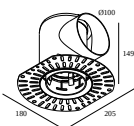

Uitsparingsmaat (mm): 105

Montage kit spanplafond

15212 0070 MOUNTING KIT R82 TRIMLESS CSC

15212 0150 MOUNTING KIT R82 TRIMLESS WSC

Montage kit - side air + light

29810 0020 MOUNTING KIT SIDE AIR 102

Uitsparingsmaat (mm): 168