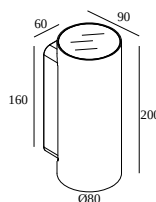

NOCTA RD80 DOWN-UP VWFL 930 DIM5

30114 9305 N

DISPONIBLE EN

ALU GRIS 30114 9305 A

NEGRO 30114 9305 B

FLEMISH BRONZE PARA EXTERIORES 30114 9305 FBRX

ANTRACITA 30114 9305 N

BLANCO 30114 9305 W

Ver en el sitio web

Información general

UBICACIÓN	exterior
INSTALACIÓN	Pared Al superficie
PROTECCIÓN DE INGRESO	IP65
PROTECCIÓN CONTRA EL IMPACTO MECÁNICO	IK06
PESO (KG)	1.4
CAPACIDAD DE AJUSTE	no ajustable
INFORMACIÓN	INCL.2 x LENS INCL.DIMMABLE LED POWER SUPPLY 350 mA-DC

LIGHTSOURCE NAME	LED
FUENTE DE LUZ	2 x (LED array 5,8W / CRI>90 (R9: 52) / 3000K / 734lm)
TM-30-15 VALUES	rf: 90 / Rg: 99
SDCM	SDCM1
GRUPO DE RIESGO	RG1
LM80	L90B10 > 50000
INFORMACIÓN TÉCNICA LED (FUENTE DE LUZ)	1468lm // 11,6W // 127lm/W
INFORMACIÓN TÉCNICA LED (LUMINARIA)	896lm // 13,3W // 67lm/W