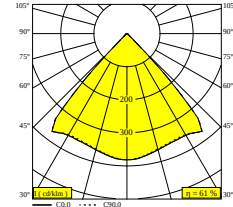

## NOCTA RD80 DOWN-UP VWFL 930 DIM5

30114 9305 N

ERHÄLTlich IN  
**ALU GRAU** 30114 9305 A  
**SCHWARZ** 30114 9305 B  
**FLEMISH BRONZE FÜR DRAUSSEN** 30114 9305 FBRX  
**ANTHRAZIT** 30114 9305 N  
**WEISS** 30114 9305 W