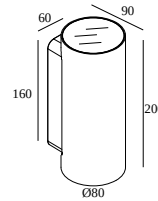

## NOCTA RD80 DOWN-UP VWFL 930 DIM5

30114 9305 N

ERHÄLTlich IN  
**ALU GRAU** 30114 9305 A  
**SCHWARZ** 30114 9305 B  
**FLEMISH BRONZE FÜR DRAUSSEN** 30114 9305 FBRX  
**ANTHRAZIT** 30114 9305 N  
**WEISS** 30114 9305 W

### Allgemeine Information

<b>ANWENDUNGSBEREICH</b>	aussenbereich
<b>INSTALLATION</b>	Wand Aufbau
<b>SCHUTZ GEGEN EINDRINGEN</b>	IP65
<b>SCHUTZ GEGEN MECHANISCHE EINWIRKUNGEN</b>	IK06
<b>GEWICHT (KG)</b>	1.4
<b>VERSTELLBARKEIT</b>	nicht verstellbar
<b>INFORMATION</b>	INCL.2 x LENS INCL.DIMMABLE LED POWER SUPPLY 350 mA-DC