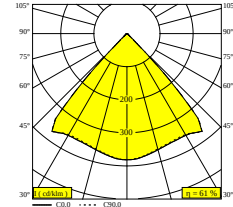

NOCTA RD80 DOWN-UP VWFL 930 DIM5

30114 9305 N

AVAILABLE IN

ALU GREY 30114 9305 A

BLACK 30114 9305 B

FLEMISH BRONZE OUTDOOR 30114 9305 FBRX

ANTHRACITE 30114 9305 N

WHITE 30114 9305 W