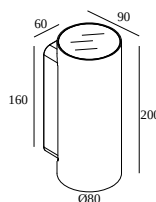

NOCTA RD80 DOWN-UP VWFL 930 DIM5

30114 9305 N

DISPONIBLE EN

ALU GRIS 30114 9305 A

NOIR 30114 9305 B

FLEMISH BRONZE POUR L'EXTÉRIEUR 30114 9305 FBRX

ANTHRACITE 30114 9305 N

BLANC 30114 9305 W

Voir sur le site Web

Informations générales

EMPLACEMENT	exterieur
INSTALLATION	Mur Applique
INDICE DE PROTECTION	IP65
PROTECTION CONTRE L'IMPACT MÉCANIQUE	IK06
POIDS (KG)	1.4
ORIENTATION	non réglable
INFORMATIONS	INCL.2 x LENS INCL.DIMMABLE LED POWER SUPPLY 350 mA-DC