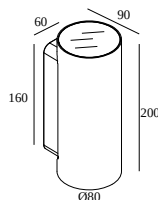

## NOCTA RD80 DOWN-UP VWFL 930 DIM5

30114 9305 N

BESCHIKBAAR IN

**ALU GRIJS** 30114 9305 A

**ZWART** 30114 9305 B

**FLEMISH BRONZE VOOR BUITEN** 30114 9305 FBRX

**ANTRACIET** 30114 9305 N

**WIT** 30114 9305 W

### Algemene info

<b>LOCATIE</b>	buiten
<b>INSTALLATIE</b>	Wand Opbouw
<b>STOF EN WATERDICHTHEID</b>	IP65
<b>IK</b>	IK06
<b>GEWICHT (KG)</b>	1.4
<b>RICHTBAARHEID</b>	niet richtbaar
<b>INFO</b>	INCL.2 x LENS INCL.DIMMABLE LED POWER SUPPLY 350 mA-DC