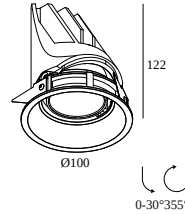

[Веб страница продукта](#)