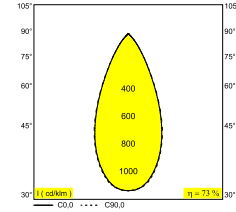

[Веб страница продукта](#)

Общая информация

ПРЕДНАЗНАЧЕН ДЛЯ УСТАНОВКИ	внутреннее
МОНТАЖ	ПОТОЛОК ВСТРОЕННЫЙ
РАЗМЕР/ФОРМА МОНТАЖНОГО ОТВЕРСТИЯ(ММ)	круглый - 92
ГЛУБИНА ВСТРАИВАНИЯ	130
ТОЛЩИНА МАТЕРИАЛА ВСТРАИВАНИЯ (ММ)	max.16
ЗАЩИТА ОТ ПЫЛИ И ВЛАГИ	IP20
ВЕС (КГ)	0.4
РЕГУЛИРУЕМОСТЬ	0° to 30° swiveling, 355° rotatable
ИНФОРМАЦИЯ	REFLECTOR WFL-45° EXCL.LED POWER SUPPLY 500mA-DC TW - (DALI DT8) Optional REFLECTORS 18° & 30° available

Электрические характеристики

ЭЛЕКТРИЧЕСКАЯ КЛАССИФИКАЦИЯ	III
УПРАВЛЕНИЕ	Согласно внешнего блока питания
КЛАСС ПОТРЕБЛЕНИЯ ЭНЕРГИИ	E
СЕРТИФИКАТЫ	CB, ENEC, EPD

Характеристики источника света

LIGHTSOURCE NAME	LED
ТИП ИСТОЧНИКА СВЕТА	LED array 9W / CRI>90 (R9: 50) / 1800K-4000K / 979lm
TM-30 ЗНАЧЕНИЯ	rf: 89 / Rg: 100
SDCM	SDCM2
ГРУППА РИСКА	RG1
LM80	L90B10 > 50000
BEAMANGLE	45°
ХАРАКТЕРИСТИКИ ИСТОЧНИКА	979lm // 9W // 109lm/W
ХАРАКТЕРИСТИКИ СВЕТИЛЬНИКА	713lm // 10,4W // 69lm/W

Обязательные комплектующие

LED POWER SUPPLY 500mA-DC TW

Опции

ENTERO RD-M MOUNTING SET S2

Аксессуары

ENTERO M HONEYCOMB
ENTERO M LINEAR SPREAD LENS
ENTERO M SPREAD LENS
ENTERO M SOFTENING LENS
ENTERO M GLASS SBL