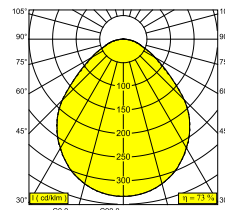

SUPERNOVA FLAT 65 PRISMATIC 930 DIM5

20633 9305 B

ВАРИАНТЫ ЦВЕТА КОРПУСА

ЧЕРНЫЙ 20633 9305 B

БЕЛЫЙ 20633 9305 W

Веб страница продукта

Общая информация

ПРЕДНАЗНАЧЕН ДЛЯ УСТАНОВКИ	внутреннее
МОНТАЖ	ПОТОЛОК НАКЛАДНОЙ, ПОТОЛОК ПОДВЕСНОЙ
ЗАЩИТА ОТ ПЫЛИ И ВЛАГИ	IP20
ВЕС (КГ)	9,1
РЕГУЛИРУЕМОСТЬ	не регулируется
ИНФОРМАЦИЯ	INCL.PC PRISMATIC INCL.DIMMABLE LED POWER SUPPLY 930mA

Характеристики источника света

LIGHTSOURCE NAME	LED
ТИП ИСТОЧНИКА СВЕТА	LED cluster 37,4W / CRI>90 (R9: 68) / 3000K / 5360lm
TM-30 ЗНАЧЕНИЯ	Rf: 89 / Rg: 97
SDCM	SDCM3
LM80	L70 > 60000
ХАРАКТЕРИСТИКИ ИСТОЧНИКА	5360lm // 37,4W // 144lm/W
ХАРАКТЕРИСТИКИ СВЕТИЛЬНИКА	3936lm // 43W // 92lm/W