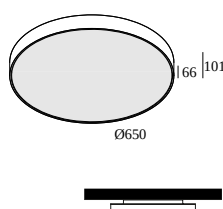

SUPERNOVA FLAT 65 PRISMATIC 930 DIM5

20633 9305 B

ВАРИАНТЫ ЦВЕТА КОРПУСА

ЧЕРНЫЙ 20633 9305 B

БЕЛЫЙ 20633 9305 W

Веб страница продукта

Общая информация

ПРЕДНАЗНАЧЕН ДЛЯ УСТАНОВКИ	внутреннее
МОНТАЖ	ПОТОЛОК НАКЛАДНОЙ, ПОТОЛОК ПОДВЕСНОЙ
ЗАЩИТА ОТ ПЫЛИ И ВЛАГИ	IP20
ВЕС (КГ)	9,1
РЕГУЛИРУЕМОСТЬ	не регулируется
ИНФОРМАЦИЯ	INCL.PC PRISMATIC INCL.DIMMABLE LED POWER SUPPLY 930mA