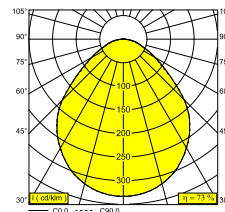

SUPERNOVA FLAT 65 PRISMATIC 930 DIM5

20633 9305 B

BESCHIKBAAR IN
ZWART 20633 9305 B
WIT 20633 9305 W

Bekijk op website

Algemene info

LOCATIE	binnen
INSTALLATIE	Plafond Opbouw, Plafond Gependeld
STOF EN WATERDICHTHEID	IP20
GEWICHT (KG)	9.1
RICHTBAARHEID	niet richtbaar
INFO	INCL.PC PRISMATIC INCL.DIMMABLE LED POWER SUPPLY 930mA