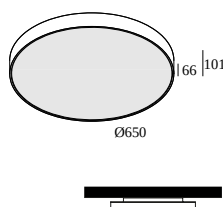

SUPERNOVA FLAT 65 PRISMATIC 930 DIM5

20633 9305 B

BESCHIKBAAR IN
ZWART 20633 9305 B
WIT 20633 9305 W

Bekijk op website

Algemene info

LOCATIE	binnen
INSTALLATIE	Plafond Opbouw, Plafond Gependeld
STOF EN WATERDICHTHEID	IP20
GEWICHT (KG)	9.1
RICHTBAARHEID	niet richtbaar
INFO	INCL.PC PRISMATIC INCL.DIMMABLE LED POWER SUPPLY 930mA

DELTALIGHT

SUPERNOVA FLAT 65 PRISMATIC 930 DIM5

20633 9305 B

VERVOLLEDIG UW SPECIFICATIE

Stroomtoevoer

203 99 55 ANO CABLE BASE R ANO

203 99 55 B CABLE BASE R B

203 99 55 W CABLE BASE R W

Uitsparingsmaat (mm): 43

15225 0360 W CONNECTION ST W

Notes: