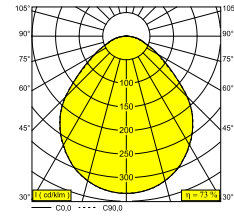

## SUPERNOVA FLAT 65 PRISMATIC 930 DIM5

20633 9305 B

AVAILABLE IN  
**BLACK** 20633 9305 B  
**WHITE** 20633 9305 W

 [View on website](#)