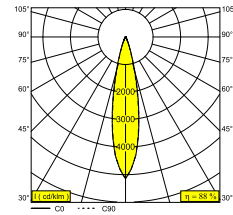

[Bekijk op website](#)

Algemene info

LOCATIE	binnen
INSTALLATIE	Plafond Inbouw
ZAAGMAAT/OPENING (MM)	rond - 76
INBOUWDIEPTE (MM)	90
DIKTE MONTAGEOPPERVLAK (MM)	min.5
STOF EN WATERDICHTHEID	IP43/20
GEWICHT (KG)	0.2
RICHTBAARHEID	niet richtbaar
INFO	LENS FL-20° EXCL.LED POWER SUPPLY 350mA-DC

Elektrische info

KLASSE	III
DIM TYPE	afhankelijk van de te kiezen externe voeding
ENERGIE KLASSE	D
CERTIFICATEN	EPD, LCA

Info lichtbron

LIGHTSOURCE NAME	LED
LICHTBRON	LED array 6W / CRI>90 (R9: 60) / 4000K / 975lm
TM-30-15 WAARDEN	rf: 96 / Rg: 99
SDCM	SDCM2
RISK-GROEP	RG1
LM80	L90B10 > 50000
BEAMANGLE	20°
LED TECHNIEK (LICHTBRON)	975lm // 6W // 163lm/W
LED TECHNIEK (TOESTEL)	834lm // 6,9W // 121lm/W

Opmerkingen

High Efficacy : > 100lm/W

Benodigdheden

LED POWER SUPPLY 350mA-DC DIM