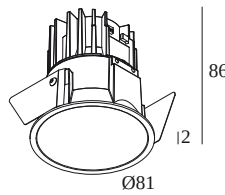

DEEP RINGO HE 94020

19440 9420 BRBB

BESCHIKBAAR IN

ZWART 19440 9420 B

ALU GEBORSTELD 19440 9420 BRA

GEBORSTELD ANTRACIET 19440 9420 BRAT

GEBORSTELD BRUIN BRONS 19440 9420 BRBB

GEBORSTELD KOPER 19440 9420 BRCU

GEBORSTELD GOUD 19440 9420 BRG

GEBORSTELD OUD BRONS 19440 9420 BROB

CRÈME 19440 9420 CR

FLEMISH BRONZE 19440 9420 FBR

FLEMISH GOLD 19440 9420 FG

GOUD KLEUR 19440 9420 GC

PIANO ZWART 19440 9420 PB

WIT 19440 9420 W

[Bekijk op website](#)

Algemene info

LOCATIE	binnen
INSTALLATIE	Plafond Inbouw
ZAAGMAAT/OPENING (MM)	rond - 76
INBOUWDIEPTE (MM)	90
DIKTE MONTAGEOPPERVLAK (MM)	min.5
STOF EN WATERDICHTHEID	IP43/20
GEWICHT (KG)	0.2
RICHTBAARHEID	niet richtbaar
INFO	LENS FL-20° EXCL.LED POWER SUPPLY 350mA-DC

Elektrische info

KLASSE	III
DIM TYPE	afhankelijk van de te kiezen externe voeding
ENERGIE KLASSE	D
CERTIFICATEN	EPD, LCA

Info lichtbron

LIGHTSOURCE NAME	LED
LICHTBRON	LED array 6W / CRI>90 (R9: 60) / 4000K / 975lm
TM-30-15 WAARDEN	rf: 96 / Rg: 99
SDCM	SDCM2
RISK-GROEP	RG1
LM80	L90B10 > 50000
BEAMANGLE	20°
LED TECHNIEK (LICHTBRON)	975lm // 6W // 163lm/W
LED TECHNIEK (TOESTEL)	834lm // 6,9W // 121lm/W

Opmerkingen

High Efficacy : > 100lm/W

Benodigdheden

LED POWER SUPPLY 350mA-DC DIM