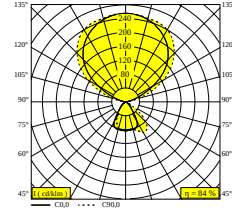

INFORM 40 SQ FT T DOWN-UP 940

100090 9400 B-B

BESCHIKBAAR IN

ALU GRIJS-ZWART 100090 9400 A-B

ZWART-ZWART 100090 9400 B-B

WIT-ZWART 100090 9400 W-B

[Bekijk op website](#)

Algemene info

LOCATIE	binnen
INSTALLATIE	Vloer Vrijstaand
STOF EN WATERDICHTHEID	IP20
GEWICHT (KG)	10
RICHTBAARHEID	niet richtbaar
INFO	INCL.1 x CABLE 3 x 0.75mm ² 2m + CEE 7/7 plug 2 control buttons : 1: UP ON/OFF + DIM 2: DOWN ON/OFF + DIM UGR ≤ 13

Elektrische info

INGANGSSPANNING	220-240V / 50-60Hz
KLASSE	I
VOEDING	YES
DIM TYPE	regelknop op toestel
ENERGIE KLASSE	C
CERTIFICATEN	EPD, LCA

Info lichtbron

LIGHTSOURCE NAME	LED
LICHTBRON	DOWN: LED cluster 16,4W / CRI>90 / 4000K / 2774lm UP: LED cluster 45,5W / CRI>90 / 4000K / 8390lm
TM-30-15 WAARDEN	Rf: 93 / Rg: 100
SDCM	SDCM3
RISK-GROEP	RG1
LM80	L80 > 60000
LED TECHNIEK (LICHTBRON)	DOWN: 2774lm // 16,4W // 169lm/W UP: 8390lm // 45,5W // 185lm/W
LED TECHNIEK (TOESTEL)	DOWN: 1634lm // 18,9W // 87lm/W UP: 7769lm // 52,3W // 148lm/W