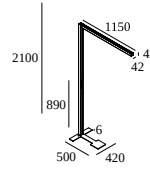

INFORM 40 SQ FT T DOWN-UP 940

100090 9400 B-B

BESCHIKBAAR IN

ALU GRIJS-ZWART 100090 9400 A-B

ZWART-ZWART 100090 9400 B-B

WIT-ZWART 100090 9400 W-B

[Bekijk op website](#)

Algemene info

LOCATIE	binnen
INSTALLATIE	Vloer Vrijstaand
STOF EN WATERDICHTHEID	IP20
GEWICHT (KG)	10
RICHTBAARHEID	niet richtbaar
INFO	INCL.1 x CABLE 3 x 0.75mm ² 2m + CEE 7/7 plug 2 control buttons : 1: UP ON/OFF + DIM 2: DOWN ON/OFF + DIM UGR ≤ 13

Elektrische info

INGANGSSPANNING	220-240V / 50-60Hz
KLASSE	I
VOEDING	YES
DIM TYPE	regelknop op toestel
ENERGIE KLASSE	C
CERTIFICATEN	EPD, LCA

Info lichtbron

LIGHTSOURCE NAME	LED
LICHTBRON	DOWN: LED cluster 16,4W / CRI>90 / 4000K / 2774lm UP: LED cluster 45,5W / CRI>90 / 4000K / 8390lm
TM-30-15 WAARDEN	Rf: 93 / Rg: 100
SDCM	SDCM3
RISK-GROEP	RG1
LM80	L80 > 60000
LED TECHNIEK (LICHTBRON)	DOWN: 2774lm // 16,4W // 169lm/W UP: 8390lm // 45,5W // 185lm/W
LED TECHNIEK (TOESTEL)	DOWN: 1634lm // 18,9W // 87lm/W UP: 7769lm // 52,3W // 148lm/W