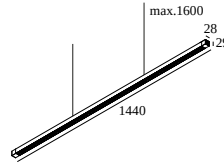

INFORM SQ P144-5 DOWN-UP 92767

25514 9220 B-B

BESCHIKBAAR IN

ZWART-ZWART 25514 9220 B-B

ZWART-FLEMISH GOLD 25514 9220 B-FG

WIT-ZWART 25514 9220 W-B

WIT-WIT 25514 9220 W-W

 [Bekijk op website](#)

Algemene info

LOCATIE	binnen
INSTALLATIE	Plafond Gependeld
STOF EN WATERDICHTHEID	IP20
GEWICHT (KG)	1,1
RICHTBAARHEID	niet richtbaar
INFO	60 x REFLECTOR FL-67° (DOWN) EXCL.LED POWER SUPPLY 900mA-DC INCL.2 x CABLE SUSPENSION SINGLE AUTO. 1,6m POWER VIA CABLE SUSPENSION