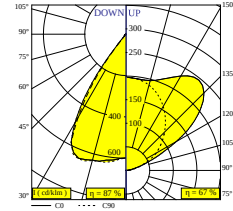

INFORM SQ P144-5 DOWN-UP 92767

25514 9220 B-B

BESCHIKBAAR IN

ZWART-ZWART 25514 9220 B-B

ZWART-FLEMISH GOLD 25514 9220 B-FG

WIT-ZWART 25514 9220 W-B

WIT-WIT 25514 9220 W-W

[Bekijk op website](#)

Algemene info

LOCATIE	binnen
INSTALLATIE	Plafond Gependeld
STOF EN WATERDICHTHEID	IP20
GEWICHT (KG)	1,1
RICHTBAARHEID	niet richtbaar
INFO	60 x REFLECTOR FL-67° (DOWN) EXCL.LED POWER SUPPLY 900mA-DC INCL.2 x CABLE SUSPENSION SINGLE AUTO. 1,6m POWER VIA CABLE SUSPENSION

Elektrische info

KLASSE	III
DIM TYPE	afhankelijk van de te kiezen externe voeding
ENERGIE KLASSE	E
CERTIFICATEN	CB, ENEC, EPD

Info lichtbron

LIGHTSOURCE NAME	LED
LICHTBRON	DOWN: LED cluster 17,6W / CRI>90 (R9: 50) / 2700K / 2532lm UP: LED cluster 14,1W / CRI>90 (R9: 50) / 2700K / 2026lm
TM-30 WAARDEN	Rf: 93 / Rg: 100
SMDC	SDCM3
RISK-GROEP	RG1
LM80	L80 > 60000
BEAMANGLE	67°
LED TECHNIEK (LICHTBRON)	DOWN: 2532lm // 17,6W // 144lm/W UP: 2026lm // 14,1W // 144lm/W
LED TECHNIEK (TOESTEL)	DOWN: 2147lm // 20,2W // 106lm/W UP: 1366lm // 16,2W // 84lm/W

Benodigdheden

INFORM SQ POWERBOX 50W (DIM5)

INFORM POWER SUPPLY 45W + SUSPENSION+CONNECTION ST

Voor gedetailleerde montage gegevens, consulteer de handleiding : [25514_XXX0_HAND.pdf](#)