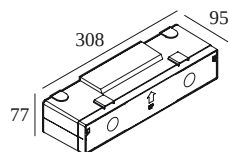

CONCRETE PACK LOGIC W L

304 32 96

 [Visualizza sul sito web](#)

Informazioni generali

AMBIENTE	outdoor
DIMENSIONE DEL FORO (MM)	rettangolo - 315 x 80
PROFONDITÀ DI INCASSO (MM)	135
PESO (KG)	0.4

Per istruzioni di installazione dettagliate, consultare il manuale : [304_32_96_HAND.pdf](#)

Dove usato

304 32 01 83	LOGIC W L
304 32 01 93	LOGIC W L 930
304 32 02 83	LOGIC W L F
304 32 02 93	LOGIC W L F 930

Notes: