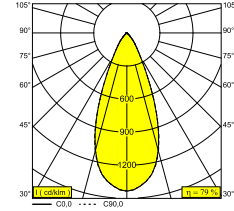

ENTERO RD-L TRIMLESS TW 96545

28437 9030 B

ВАРИАНТЫ ЦВЕТА КОРПУСА

ЧЕРНЫЙ 28437 9030 B

ПОЛНОСТЬЮ БЕЛЫЙ 28437 9030 FW

ЗОЛОТО ЦВЕТНОЕ 28437 9030 GC

[Веб страница продукта](#)

Общая информация

ПРЕДНАЗНАЧЕН ДЛЯ УСТАНОВКИ	внутреннее
МОНТАЖ	ПОТОЛОК ВСТРОЕННЫЙ
РАЗМЕР/ФОРМА МОНТАЖНОГО ОТВЕРСТИЯ(ММ)	круглый - Ø KIT
ГЛУБИНА ВСТРАИВАНИЯ	165
ЗАЩИТА ОТ ПЫЛИ И ВЛАГИ	IP20
ВЕС (КГ)	0.67
РЕГУЛИРУЕМОСТЬ	0° to 30° swiveling, 355° rotatable
ИНФОРМАЦИЯ	REFLECTOR WFL-45° EXCL.LED POWER SUPPLY 500mA-DC TW - (DALI DT8) Optional REFLECTORS 18° & 30° available

Электрические характеристики

ЭЛЕКТРИЧЕСКАЯ КЛАССИФИКАЦИЯ	III
УПРАВЛЕНИЕ	Согласно внешнего блока питания
КЛАСС ПОТРЕБЛЕНИЯ ЭНЕРГИИ	E
СЕРТИФИКАТЫ	CB, ENEC, EPD

Характеристики источника света

LIGHTSOURCE NAME	LED
ТИП ИСТОЧНИКА СВЕТА	LED array 17,8W / CRI>90 (R9: 50) / 2700K-6500K / 2054lm
TM-30 ЗНАЧЕНИЯ	rf: 89 / Rg: 100
SDCM	SDCM2
ГРУППА РИСКА	RG1
LM80	L90B10 > 50000
BEAMANGLE	45°
ХАРАКТЕРИСТИКИ ИСТОЧНИКА	2054lm // 17,8W // 116lm/W
ХАРАКТЕРИСТИКИ СВЕТИЛЬНИКА	1617lm // 20,5W // 79lm/W

Обязательные комплектующие

MOUNTING KIT ENTERO ROUND L
LED POWER SUPPLY 500mA-DC TW (Remote)

Аксессуары

ENTERO L HONEYCOMB
ENTERO L LINEAR SPREAD LENS
ENTERO L SPREAD LENS
ENTERO L SOFTENING LENS
ENTERO L GLASS SBL