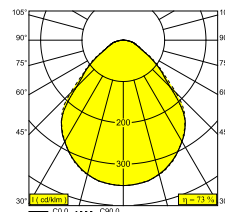

MULTINOVA 55 PRISM 930 ADM DIM5

28032 9305 W

DOSTĘPNE W
CZARNY 28032 9305 B
BIAŁY 28032 9305 W

Zobacz na stronie internetowej

Ogólne informacje

LOKALIZACJA	wewnętrzne
MONTAŻ	Ramiak Montowane na szynie
STOPIEŃ OCHRONY	IP20
WAGA (KG)	4.6
MOŻLIWOŚĆ REGULACJI	bez regulacji
INFORMACJA	INCL.PC PRISMATIC 3F MULTI DIMMABLE POWER ADAPTER

LIGHTSOURCE NAME	LED
ŹRÓDŁO ŚWIATŁA	LED cluster 34,4W / CRI>90 (R9: 68) / 3000K / 4767lm
TM-30 VALUES	Rf: 89 / Rg: 97
SDCM	SDCM3
LM80	L70 > 60000
TECHNOLOGIA LED (ŹRÓDŁO ŚWIATŁA)	4767lm // 34,4W // 139lm/W
TECHNOLOGIA LED (OPRAWA)	3466lm // 39,6W // 88lm/W