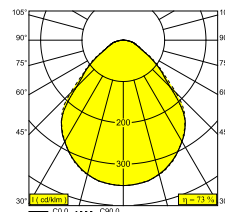

MULTINOVA 55 PRISM 930 ADM DIM5

28032 9305 W

DISPONIBILE IN
NERO 28032 9305 B
BIANCO 28032 9305 W

45°

[Visualizza sul sito web](#)

Informazioni generali

AMBIENTE	indoor
IP	Rotaia Montato su guida
PROTEZIONE DELL'INGRESSO	IP20
PESO (KG)	4.6
ORIENTABILITÀ	non regolabile
INFORMAZIONI	INCL.PC PRISMATIC 3F MULTI DIMMABLE POWER ADAPTER

LIGHTSOURCE NAME	LED
SORGENTE LUMINOSA	LED cluster 34,4W / CRI>90 (R9: 68) / 3000K / 4767lm
TM-30	Rf: 89 / Rg: 97
SDMC	SDCM3
LM80	L70 > 60000
SPECIFICHE TECNICHE (SORGENTE LUMINOSA)	4767lm // 34,4W // 139lm/W
SPECIFICHE TECNICHE (APPARECCHIO DI ILLUMINAZIONE)	3466lm // 39,6W // 88lm/W