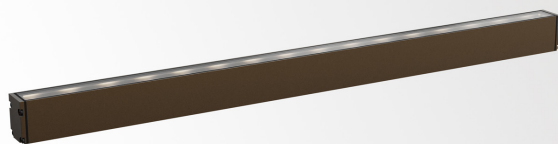

## LOGIC LINEAR ON 880 92740 DIM5

30835 9235 FBRX

DISPONIBLE EN

**ALU GRIS** 30835 9235 A

**NOIR** 30835 9235 B

**FLEMISH BRONZE POUR L'EXTÉRIEUR** 30835 9235 FBRX

**ANTHRACITE** 30835 9235 N

**BLANC** 30835 9235 W