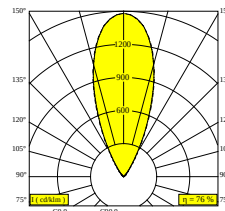

## LOGIC LINEAR ON 880 92740 DIM5

30835 9235 FBRX

DISPONIBLE EN

**ALU GRIS** 30835 9235 A

**NOIR** 30835 9235 B

**FLEMISH BRONZE POUR L'EXTÉRIEUR** 30835 9235 FBRX

**ANTHRACITE** 30835 9235 N

**BLANC** 30835 9235 W