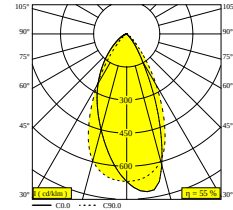

## SPY 39 CLIP WALLWASH 927

24152 9200 W-W

ВАРИАНТЫ ЦВЕТА КОРПУСА

**ЧЕРНЫЙ-ЧЕРНЫЙ** 24152 9200 B-B  
**МАТОВЫЙ АЛЮМ-ЧЕРНЫЙ** 24152 9200 BRA-B  
**МАТОВЫЙ АНТРАЦИТ-ЧЕРНЫЙ** 24152 9200 BRAT-B  
**МАТОВАЯ МЕДЬ-ЧЕРНЫЙ** 24152 9200 BRCU-B  
**МАТОВОЕ ЗОЛОТО-ЧЕРНЫЙ** 24152 9200 BRG-B  
**МАТОВАЯ СТАРАЯ БРОНЗА-ЧЕРНЫЙ** 24152 9200 BROB-B  
**ФЛАМАНДСКАЯ БРОНЗА-ЧЕРНЫЙ** 24152 9200 FBR-B  
**ФЛАМАНДСКОЕ ЗОЛОТО-ЧЕРНЫЙ** 24152 9200 FG-B  
**ПОЛНОСТЬЮ БЕЛЫЙ** 24152 9200 FW  
**ЗОЛОТО ЦВЕТНОЕ-ЧЕРНЫЙ** 24152 9200 GC-B  
**БЕЛЫЙ-БЕЛЫЙ** 24152 9200 W-W