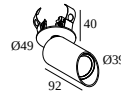

SPY 39 CLIP WALLWASH 927

24152 9200 W-W

BESCHIKBAAR IN

ZWART-ZWART 24152 9200 B-B

ALU GEBORSTELD-ZWART 24152 9200 BRA-B

GEBORSTELD ANTRACIET-ZWART 24152 9200 BRAT-B

GEBORSTELD KOPER-ZWART 24152 9200 BRCU-B

GEBORSTELD GOUD-ZWART 24152 9200 BRG-B

GEBORSTELD OUD BRONS-ZWART 24152 9200 BROB-B

FLEMISH BRONZE-ZWART 24152 9200 FBR-B

FLEMISH GOLD-ZWART 24152 9200 FG-B

VOLLEDIG WIT 24152 9200 FW

GOUD KLEUR-ZWART 24152 9200 GC-B

WIT-WIT 24152 9200 W-W

[Bekijk op website](#)

Algemene info

LOCATIE	binnen
INSTALLATIE	Plafond Half inbouw
ZAAGMAAT/OPENING (MM)	rond - 43
INBOUWDIEPTE (MM)	40
STOF EN WATERDICHTHEID	IP20
GEWICHT (KG)	0.3
RICHTBAARHEID	0° tot 85° zwenkbaar, 355° roteerbaar
INFO	WALLWASH LENS EXCL.LED POWER SUPPLY 350mA-DC

Elektrische info

KLASSE	III
DIM TYPE	afhankelijk van de te kiezen externe voeding
ENERGIE KLASSE	E
CERTIFICATEN	LCA

Info lichtbron

LIGHTSOURCE NAME	LED
LICHTBRON	LED array 5,8W / CRI>90 (R9: 60) / 2700K / 753lm
TM-30-15 WAARDEN	rf: 89 / Rg: 100
SDCM	SDCM1
RISK-GROEP	RG1
LM80	L90B10 > 50000
LED TECHNIEK (LICHTBRON)	753lm // 5,8W // 129lm/W
LED TECHNIEK (TOESTEL)	413lm // 6,7W // 62lm/W

Benodigdheden

LED POWER SUPPLY 350mA-DC DIM

Voor gedetailleerde montage gegevens, consulteer de handleiding : [24152_XXX0_HAND.pdf](#)