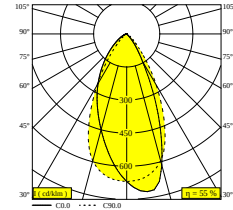

[Bekijk op website](#)

Algemene info

LOCATIE	binnen
INSTALLATIE	Plafond Half inbouw
ZAAGMAAT/OPENING (MM)	rond - 43
INBOUWDIEPTE (MM)	40
STOF EN WATERDICHTHEID	IP20
GEWICHT (KG)	0.3
RICHTBAARHEID	0° tot 85° zwenkbaar, 355° roteerbaar
INFO	WALLWASH LENS EXCL.LED POWER SUPPLY 350mA-DC

Elektrische info

KLASSE	III
DIM TYPE	afhankelijk van de te kiezen externe voeding
ENERGIE KLASSE	E
CERTIFICATEN	LCA

Info lichtbron

LIGHTSOURCE NAME	LED
LICHTBRON	LED array 5,8W / CRI>90 (R9: 60) / 2700K / 753lm
TM-30-15 WAARDEN	rf: 89 / Rg: 100
SDCM	SDCM1
RISK-GROEP	RG1
LM80	L90B10 > 50000
LED TECHNIEK (LICHTBRON)	753lm // 5,8W // 129lm/W
LED TECHNIEK (TOESTEL)	413lm // 6,7W // 62lm/W

Benodigdheden

LED POWER SUPPLY 350mA-DC DIM

Voor gedetailleerde montage gegevens, consulteer de handleiding : [24152_XXX0_HAND.pdf](#)