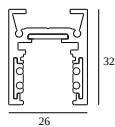

420 26 10 00 SLM26 - PROFILE 1m

DELTALIGHT

M - GIBBO 927 MDL

421 622 811 920 MDL B

420 26 20 00 SLM26 - PROFILE 2m

420 26 30 00 SLM26 - PROFILE 3m

SHIFTLINE M26H profile

Beschikbare kleuren

23359 0000 SLM26H - PROFILE

23359 0010 SLM26H - PROFILE 1m

23359 0020 SLM26H - PROFILE 2m

23359 0030 SLM26H - PROFILE 3m

SHIFTLINE M26L profile (+ SHIFTLINE M26L MATRIX)

Beschikbare kleuren

23358 0000 SLM26L - PROFILE

23358 0010 SLM26L - PROFILE 1m

23358 0020 SLM26L - PROFILE 2m

DELTALIGHT

M - GIBBO 927 MDL

421 622 811 920 MDL B

23358 0030 SLM26L - PROFILE 3m

SHIFTLINE M35R profile

Beschikbare kleuren

23375 0000 SLM35R - PROFILE

23375 0010 SLM35R - PROFILE 1m

23375 0020 SLM35R - PROFILE 2m

23375 0030 SLM35R - PROFILE 3m

SHIFTLINE M44 profile

Beschikbare kleuren

23374 0000 SLM44 - PROFILE

23374 0020 SLM44 - PROFILE 2m