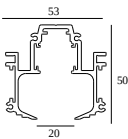

23374 0030 SLM44 - PROFILE 3m

SPLITLINE M20 ST profile

Beschikbare kleuren

23397 0000 SPM20 ST - PROFILE

DELTALIGHT

M - GIBBO 927 MDL

421 622 811 920 MDL B

23397 0020 SPM20 ST - PROFILE 2m

23397 0030 SPM20 ST - PROFILE 3m

SPLITLINE M20 profile

Beschikbare kleuren

420 20 10 00 SPM20 - PROFILE 1m

420 20 20 00 SPM20 - PROFILE 2m

420 20 30 00 SPM20 - PROFILE 3m

23301 0000 SPM20 - PROFILE B

SPLITLINE M52 profile

Beschikbare kleuren

420 52 10 00 SPM52 - PROFILE 1m

420 52 20 00 SPM52 - PROFILE 2m

420 52 30 00 SPM52 - PROFILE 3m

DELTALIGHT

M - GIBBO 927 MDL

421 622 811 920 MDL B

24413 0000 SPM52 - PROFILE