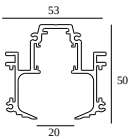

23374 0030 SLM44 - PROFILE 3m

SPLITLINE M20 ST profile

Beschikbare kleuren

23397 0000 SPM20 ST - PROFILE

DELTALIGHT

M - GIBBO 927 MDL

421 622 811 920 MDL B

23397 0020 SPM20 ST - PROFILE 2m

23397 0030 SPM20 ST - PROFILE 3m

SPLITLINE M20 profile

Beschikbare kleuren

420 20 10 00 SPM20 - PROFILE 1m

420 20 20 00 SPM20 - PROFILE 2m

420 20 30 00 SPM20 - PROFILE 3m

23301 0000 SPM20 - PROFILE B

SPLITLINE M52 profile

Beschikbare kleuren

420 52 10 00 SPM52 - PROFILE 1m

420 52 20 00 SPM52 - PROFILE 2m

420 52 30 00 SPM52 - PROFILE 3m

DELTALIGHT

M - GIBBO 927 MDL

421 622 811 920 MDL B

24413 0000 SPM52 - PROFILE