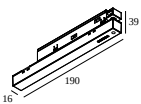

VERVOLLEDIG UW SPECIFICATIE

Stroomtoevoer

armaturen

armaturen geeft aan hoeveel toestellen op de voeding kunnen worden aangesloten (min -> max). De waarden vóór en na de '|' komen respectievelijk overeen met de minimale en maximale aanstroom. Waarden tussen haakjes zijn van toepassing op 110V.

Min. stroom | Max. stroom

21032 0030 SMART 48 MODULATOR PLUG-IN WD

23

Dimtype: WDL = draadloos

SMART 48

armaturen

armaturen geeft aan hoeveel toestellen op de voeding kunnen worden aangesloten (min -> max). De waarden vóór en na de '|' komen respectievelijk overeen met de minimale en maximale aanstroom. Waarden tussen haakjes zijn van toepassing op 110V.

Min. stroom | Max. stroom