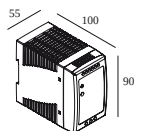

Min. stroom | Max. stroom

300 89 48 90 LED POWER SUPPLY 48V-DC / 90W

11

Dimtype: niet dimbaar

Uitsparingsmaat (mm): 75

300 89 48 100 LED POWER SUPPLY 48V-DC / 100W DIN

12

Dimtype: niet dimbaar