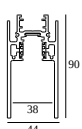

23358 0010 SLM26L - PROFILE 1m

23358 0020 SLM26L - PROFILE 2m

DELTALIGHT

M - GIBBO 927 MDL

421 622 811 920 MDL B

23358 0030 SLM26L - PROFILE 3m

SHIFTLINE M35R profile

Beschikbare kleuren

23375 0000 SLM35R - PROFILE

23375 0010 SLM35R - PROFILE 1m

23375 0020 SLM35R - PROFILE 2m

23375 0030 SLM35R - PROFILE 3m

SHIFTLINE M44 profile

Beschikbare kleuren

23374 0000 SLM44 - PROFILE

23374 0020 SLM44 - PROFILE 2m

23374 0030 SLM44 - PROFILE 3m

SPLITLINE M20 ST profile

Beschikbare kleuren

23397 0000 SPM20 ST - PROFILE

DELTALIGHT

M - GIBBO 927 MDL

421 622 811 920 MDL B

23397 0020 SPM20 ST - PROFILE 2m