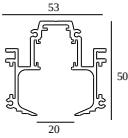

23374 0030 SLM44 - PROFILE 3m

SPLITLINE M20 ST profile

Beschikbare kleuren

23397 0000 SPM20 ST - PROFILE

DELTALIGHT

M - GIBBO 927 MDL

421 622 811 920 MDL B

23397 0020 SPM20 ST - PROFILE 2m

23397 0030 SPM20 ST - PROFILE 3m

SPLITLINE M20 profile

Beschikbare kleuren

420 20 10 00 SPM20 - PROFILE 1m

420 20 20 00 SPM20 - PROFILE 2m

420 20 30 00 SPM20 - PROFILE 3m

23301 0000 SPM20 - PROFILE B

SPLITLINE M52 profile

Beschikbare kleuren

420 52 10 00 SPM52 - PROFILE 1m

420 52 20 00 SPM52 - PROFILE 2m

420 52 30 00 SPM52 - PROFILE 3m

DELTALIGHT

M - GIBBO 927 MDL

421 622 811 920 MDL B

24413 0000 SPM52 - PROFILE