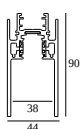

23358 0010 SLM26L - PROFILE 1m

23358 0020 SLM26L - PROFILE 2m

DELTALIGHT

M - GIBBO 927 MDL

421 622 811 920 MDL B

23358 0030 SLM26L - PROFILE 3m

SHIFTLINE M35R profile

Beschikbare kleuren

23375 0000 SLM35R - PROFILE

23375 0010 SLM35R - PROFILE 1m

23375 0020 SLM35R - PROFILE 2m

23375 0030 SLM35R - PROFILE 3m

SHIFTLINE M44 profile

Beschikbare kleuren

23374 0000 SLM44 - PROFILE

23374 0020 SLM44 - PROFILE 2m

23374 0030 SLM44 - PROFILE 3m

SPLITLINE M20 ST profile

Beschikbare kleuren

23397 0000 SPM20 ST - PROFILE

DELTALIGHT

M - GIBBO 927 MDL

421 622 811 920 MDL B

23397 0020 SPM20 ST - PROFILE 2m