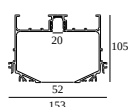

23397 0030 SPM20 ST - PROFILE 3m

SPLITLINE M20 profile

Beschikbare kleuren

420 20 10 00 SPM20 - PROFILE 1m

420 20 20 00 SPM20 - PROFILE 2m

420 20 30 00 SPM20 - PROFILE 3m

23301 0000 SPM20 - PROFILE B

SPLITLINE M52 profile

Beschikbare kleuren

420 52 10 00 SPM52 - PROFILE 1m

420 52 20 00 SPM52 - PROFILE 2m

420 52 30 00 SPM52 - PROFILE 3m

DELTALIGHT

M - GIBBO 927 MDL

421 622 811 920 MDL B

24413 0000 SPM52 - PROFILE