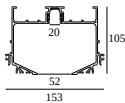

23397 0030 SPM20 ST - PROFILE 3m

SPLITLINE M20 profile

Beschikbare kleuren

420 20 10 00 SPM20 - PROFILE 1m

420 20 20 00 SPM20 - PROFILE 2m

420 20 30 00 SPM20 - PROFILE 3m

23301 0000 SPM20 - PROFILE B

SPLITLINE M52 profile

Beschikbare kleuren

420 52 10 00 SPM52 - PROFILE 1m

420 52 20 00 SPM52 - PROFILE 2m

420 52 30 00 SPM52 - PROFILE 3m

DELTALIGHT

M - GIBBO 927 MDL

421 622 811 920 MDL B

24413 0000 SPM52 - PROFILE