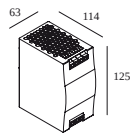

DELTALIGHT

M - GIBBO 927 MDL

421 622 811 920 MDL B

300 89 48 150 LED POWER SUPPLY 48V-DC / 150W

18

Dimtype: niet dimbaar

300 89 48 240 LED POWER SUPPLY 48V-DC / 240W DIN

29