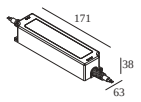

300 89 48 90 LED POWER SUPPLY 48V-DC / 90W

11

Dimtype: niet dimbaar

Uitsparingsmaat (mm): 75