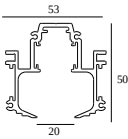

23375 0000 SLM35R - PROFILE

23375 0010 SLM35R - PROFILE 1m

23375 0020 SLM35R - PROFILE 2m

23375 0030 SLM35R - PROFILE 3m

SHIFTLINE M44 profile

Beschikbare kleuren

23374 0000 SLM44 - PROFILE

23374 0020 SLM44 - PROFILE 2m

23374 0030 SLM44 - PROFILE 3m

SPLITLINE M20 ST profile

Beschikbare kleuren

23397 0000 SPM20 ST - PROFILE

DELTALIGHT

M - GIBBO 927 MDL

421 622 811 920 MDL B

23397 0020 SPM20 ST - PROFILE 2m

23397 0030 SPM20 ST - PROFILE 3m

SPLITLINE M20 profile

Beschikbare kleuren

420 20 10 00 SPM20 - PROFILE 1m

420 20 20 00 SPM20 - PROFILE 2m

420 20 30 00 SPM20 - PROFILE 3m

23301 0000 SPM20 - PROFILE B

SPLITLINE M52 profile