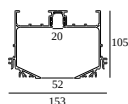

23397 0030 SPM20 ST - PROFILE 3m

SPLITLINE M20 profile

Beschikbare kleuren

420 20 10 00 SPM20 - PROFILE 1m

420 20 20 00 SPM20 - PROFILE 2m

420 20 30 00 SPM20 - PROFILE 3m

23301 0000 SPM20 - PROFILE B

SPLITLINE M52 profile

Beschikbare kleuren

420 52 10 00 SPM52 - PROFILE 1m

420 52 20 00 SPM52 - PROFILE 2m

420 52 30 00 SPM52 - PROFILE 3m

DELTALIGHT

M - GIBBO 927 MDL

421 622 811 920 MDL B

24413 0000 SPM52 - PROFILE