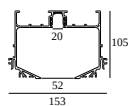

23397 0030 SPM20 ST - PROFILE 3m

SPLITLINE M20 profile

Beschikbare kleuren

420 20 10 00 SPM20 - PROFILE 1m

420 20 20 00 SPM20 - PROFILE 2m

420 20 30 00 SPM20 - PROFILE 3m

23301 0000 SPM20 - PROFILE B

SPLITLINE M52 profile

Beschikbare kleuren

420 52 10 00 SPM52 - PROFILE 1m

420 52 20 00 SPM52 - PROFILE 2m

420 52 30 00 SPM52 - PROFILE 3m

DELTALIGHT

M - GIBBO 927 MDL

421 622 811 920 MDL B

24413 0000 SPM52 - PROFILE