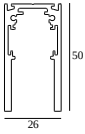

Uitsparingsmaat (mm): 40

Te gebruiken met ...

286 67 01 BOWL GLASS CLEAR

286 67 02 BOWL GLASS AMBER

286 67 03 BOWL GLASS OPAL WHITE

COMPATIBELE DRAAGSTRUCTUREN

SHIFTLINE M26 profile

Beschikbare kleuren

420 26 10 00 SLM26 - PROFILE 1m

DELTALIGHT

M - GIBBO 927 MDL

421 622 811 920 MDL B

420 26 20 00 SLM26 - PROFILE 2m

420 26 30 00 SLM26 - PROFILE 3m

SHIFTLINE M26H profile

Beschikbare kleuren

23359 0000 SLM26H - PROFILE

23359 0010 SLM26H - PROFILE 1m

23359 0020 SLM26H - PROFILE 2m

23359 0030 SLM26H - PROFILE 3m

SHIFTLINE M26L profile (+ SHIFTLINE M26L MATRIX)

Beschikbare kleuren

23358 0000 SLM26L - PROFILE