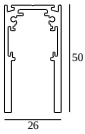

Uitsparingsmaat (mm): 40

Te gebruiken met ...

286 67 01 BOWL GLASS CLEAR

286 67 02 BOWL GLASS AMBER

286 67 03 BOWL GLASS OPAL WHITE

COMPATIBELE DRAAGSTRUCTUREN

SHIFTLINE M26 profile

Beschikbare kleuren

420 26 10 00 SLM26 - PROFILE 1m

DELTALIGHT

M - GIBBO 927 MDL

421 622 811 920 MDL B

420 26 20 00 SLM26 - PROFILE 2m

420 26 30 00 SLM26 - PROFILE 3m

SHIFTLINE M26H profile

Beschikbare kleuren