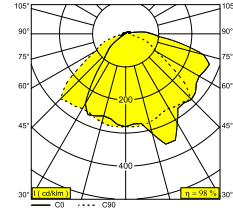

[Bekijk op website](#)

Algemene info

LOCATIE	binnen
INSTALLATIE	Laagspanningssystemen Laagspanningssysteem montage
STOF EN WATERDICHTHEID	IP20
GEWICHT (KG)	0,5
RICHTBAARHEID	niet richtbaar
INFO	EXCL.GLASS EXCL.LED POWER SUPPLY 48V-DC INCL.1 x CABLE SUSPENSION SINGLE AUTOMATIC 1.6m INCL.1 x CABLE 2 x 0.75mm²

Elektrische info

INGANGSSPANNING	48V-DC
KLASSE	III
DIM TYPE	MDL = 1-10V of DALI of drukknop
ENERGIE KLASSE	E
CERTIFICATEN	CB, EAC, ENEC

Info lichtbron

LIGHTSOURCE NAME	LED
LICHTBRON	LED array 5,8W / CRI>90 (R9: 60) / 2700K / 753lm
TM-30-15 WAARDEN	rf: 89 / Rg: 100
SDCM	SDCM1
RISK-GROEP	RG1
LM80	L90B10 > 50000
LED TECHNIEK (LICHTBRON)	753lm // 5,8W // 129lm/W
LED TECHNIEK (TOESTEL)	738lm // 6,7W // 111lm/W

Benodigdheden

BOWL GLASS CLEAR
BOWL GLASS AMBER
BOWL GLASS OPAL WHITE
LED POWER SUPPLY 48V-DC

Opties

DIMMABLE MODULATOR

Voor gedetailleerde montage gegevens, consulteer de handleiding : [421_622_811_XXX_MDL_HAND.pdf](#)