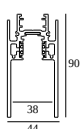

23358 0010 SLM26L - PROFILE 1m

23358 0020 SLM26L - PROFILE 2m

DELTALIGHT

M - GIBBO 927 MDL

421 622 811 920 MDL B

23358 0030 SLM26L - PROFILE 3m

SHIFTLINE M35R profile

Beschikbare kleuren

23375 0000 SLM35R - PROFILE

23375 0010 SLM35R - PROFILE 1m

23375 0020 SLM35R - PROFILE 2m

23375 0030 SLM35R - PROFILE 3m

SHIFTLINE M44 profile

Beschikbare kleuren

23374 0000 SLM44 - PROFILE

23374 0020 SLM44 - PROFILE 2m

23374 0030 SLM44 - PROFILE 3m

SPLITLINE M20 ST profile

Beschikbare kleuren

23397 0000 SPM20 ST - PROFILE

DELTALIGHT

M - GIBBO 927 MDL

421 622 811 920 MDL B

23397 0020 SPM20 ST - PROFILE 2m