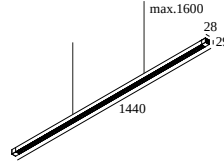

INFORM SQ P144-5 DOWN 94067

25513 9420 W-B

BESCHIKBAAR IN

ZWART-ZWART 25513 9420 B-B

ZWART-FLEMISH GOLD 25513 9420 B-FG

WIT-ZWART 25513 9420 W-B

WIT-WIT 25513 9420 W-W