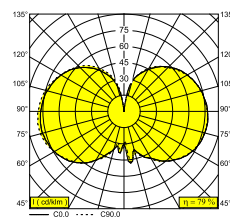

SOIREE SC 6210 E27 OPAL

24015 0000 FG

BESCHIKBAAR IN
ZWART 24015 0000 B
FLEMISH GOLD 24015 0000 FG

 [Bekijk op website](#)

Algemene info	
LOCATIE	binnen
INSTALLATIE	Plafond Gependeld
STOF EN WATERDICHTHEID	IP20
GEWICHT (KG)	8,5
RICHTBAARHEID	niet richtbaar
INFO	INCL.2 x CABLE SUSPENSION SINGLE AUTOM. 1.6m INCL.1 x CABLE 2 x 0.75mm ² INCL.1 x GLASS OPAL
Elektrische info	
	1 x T30-LED Filament max.15W
KLASSE	I
CERTIFICATES	CB, EAC, ENEC, RCM
Info lichtbron	
LIGHTSOURCE NAME	E27
Opmerkingen	
lamp not included	