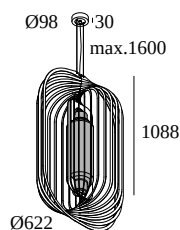

SOIREE SC 6210 E27 OPAL

24015 0000 FG

BESCHIKBAAR IN
ZWART 24015 0000 B
FLEMISH GOLD 24015 0000 FG

 [Bekijk op website](#)

Algemene info	
LOCATIE	binnen
INSTALLATIE	Plafond Gependeld
STOF EN WATERDICHTHEID	IP20
GEWICHT (KG)	8,5
RICHTBAARHEID	niet richtbaar
INFO	INCL.2 x CABLE SUSPENSION SINGLE AUTOM. 1.6m INCL.1 x CABLE 2 x 0.75mm ² INCL.1 x GLASS OPAL
Elektrische info	
	1 x T30-LED Filament max.15W
KLASSE	I
CERTIFICATES	CB, EAC, ENEC, RCM
Info lichtbron	
LIGHTSOURCE NAME	E27
Opmerkingen	
lamp not included	

Voor gedetailleerde montage gegevens, consulteer de handleiding : [24015_0000_HAND.pdf](#)

Notes: