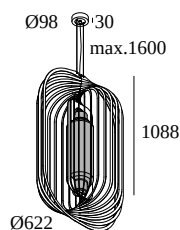

SOIREE SC 6210 E27 OPAL

24015 0000 FG

DISPONIBILE IN
NERO 24015 0000 B
FLEMISH GOLD 24015 0000 FG

 [Visualizza sul sito web](#)

Informazioni generali	
AMBIENTE	indoor
IP	Soffitto Sospeso
PROTEZIONE DELL'INGRESSO	IP20
PESO (KG)	8,5
ORIENTABILITÀ	non regolabile
INFORMAZIONI	INCL.2 x CABLE SUSPENSION SINGLE AUTOM. 1.6m INCL.1 x CABLE 2 x 0.75mm ² INCL.1 x GLASS OPAL
Informazioni elettriche	
	1 x T30-LED Filament max.15W
CLASSE DI ISOLAMENTO	I
CERTIFICATI	CB, EAC, ENEC, RCM
Informazioni sulla Sorgente luminosa	
LIGHTSOURCE NAME	E27