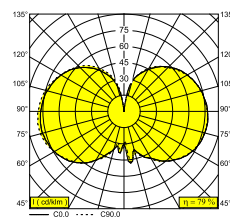

SOIREE SC 6210 E27 OPAL

24015 0000 FG

DISPONIBILE IN
NERO 24015 0000 B
FLEMISH GOLD 24015 0000 FG

 [Visualizza sul sito web](#)

Informazioni generali	
AMBIENTE	indoor
IP	Soffitto Sospeso
PROTEZIONE DELL'INGRESSO	IP20
PESO (KG)	8,5
ORIENTABILITÀ	non regolabile
INFORMAZIONI	INCL.2 x CABLE SUSPENSION SINGLE AUTOM. 1.6m INCL.1 x CABLE 2 x 0.75mm ² INCL.1 x GLASS OPAL
Informazioni elettriche	
	1 x T30-LED Filament max.15W
CLASSE DI ISOLAMENTO	I
CERTIFICATI	CB, EAC, ENEC, RCM
Informazioni sulla Sorgente luminosa	
LIGHTSOURCE NAME	E27