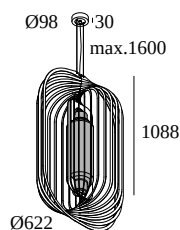

## SOIREE SC 6210 E27 OPAL

24015 0000 FG

DISPONIBLE EN  
**NOIR** 24015 0000 B  
**FLEMISH GOLD** 24015 0000 FG

 [Voir sur le site Web](#)

Informations générales	
<b>EMPLACEMENT</b>	interieur
<b>INSTALLATION</b>	Plafond Suspendu
<b>INDICE DE PROTECTION</b>	IP20
<b>POIDS (KG)</b>	8,5
<b>ORIENTATION</b>	non réglable
<b>INFORMATIONS</b>	INCL.2 x CABLE SUSPENSION SINGLE AUTOM. 1.6m INCL.1 x CABLE 2 x 0.75mm <sup>2</sup> INCL.1 x GLASS OPAL
Informations électriques	
	1 x T30-LED Filament max.15W
<b>CLASSE</b>	I
<b>CERTIFICATS</b>	CB, EAC, ENEC, RCM
Info Source lumineuse	
<b>LIGHTSOURCE NAME</b>	E27
Remarques	
lamp not included	