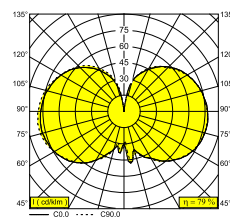

## SOIREE SC 6210 E27 OPAL

24015 0000 FG

DISPONIBLE EN  
**NOIR** 24015 0000 B  
**FLEMISH GOLD** 24015 0000 FG

 [Voir sur le site Web](#)

Informations générales	
<b>EMPLACEMENT</b>	interieur
<b>INSTALLATION</b>	Plafond Suspendu
<b>INDICE DE PROTECTION</b>	IP20
<b>POIDS (KG)</b>	8,5
<b>ORIENTATION</b>	non réglable
<b>INFORMATIONS</b>	INCL.2 x CABLE SUSPENSION SINGLE AUTOM. 1.6m INCL.1 x CABLE 2 x 0.75mm <sup>2</sup> INCL.1 x GLASS OPAL
Informations électriques	
	1 x T30-LED Filament max.15W
<b>CLASSE</b>	I
<b>CERTIFICATS</b>	CB, EAC, ENEC, RCM
Info Source lumineuse	
<b>LIGHTSOURCE NAME</b>	E27
Remarques	
lamp not included	