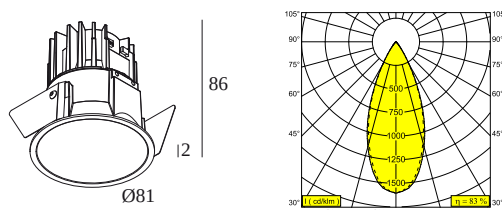

[Zobacz na stronie internetowej](#)

Ogólne informacje

LOKALIZACJA	wewnętrzne
MONTAŻ	Sufit Wbudowane
KSZTAŁT/WIELKOŚĆ WYCIĘCIA	okrągłe - 76
GŁĘBOKOŚĆ WPUSZCZENIA (MM)	90
GRUBOŚĆ POWIERZCHNI MONTAŻOWEJ (MM)	min.5
STOPIEŃ OCHRONY	IP43/20
WAGA (KG)	0.2
MOŻLIWOŚĆ REGULACJI	bez regulacji
INFORMACJA	LENS WFL-40° EXCL.LED POWER SUPPLY 350mA-DC

Informacje elektryczne

KLASA	III
TYP ŚCIEMNIACZA	w zależności od rodzaju zewnętrznego źródła zasilania
KLASA ENERGETYCZNA	D
CERTYFIKATY	EPD, LCA

Informacje o źródle światła

LIGHTSOURCE NAME	LED
ŹRÓDŁO ŚWIATŁA	LED array 6W / CRI>90 (R9: 50) / 3000K / 945lm
TM-30 VALUES	rf: 96 / Rg: 99
SDCM	SDCM2
GRUPA RYZYKA	RG1
LM80	L90B10 > 50000
BEAMANGLE	40°
TECHNOLOGIA LED (ŹRÓDŁO ŚWIATŁA)	945lm // 6W // 157lm/W
TECHNOLOGIA LED (OPRAWA)	768lm // 6,9W // 111lm/W

Uwagi

High Efficacy : > 100lm/W

Wymagania

LED POWER SUPPLY 350mA-DC DIM