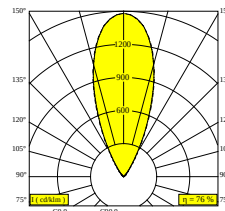

LOGIC LINEAR ON 880 92740 DIM5

30835 9235 B

BESCHIKBAAR IN

ALU GRIJS 30835 9235 A

ZWART 30835 9235 B

FLEMISH BRONZE VOOR BUITEN 30835 9235 FBRX

ANTRACIET 30835 9235 N

WIT 30835 9235 W