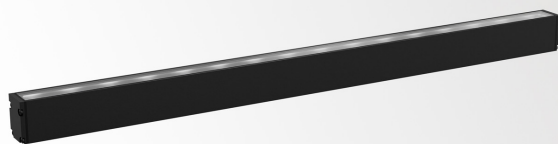

LOGIC LINEAR ON 880 92740 DIM5

30835 9235 B

BESCHIKBAAR IN

ALU GRIJS 30835 9235 A

ZWART 30835 9235 B

FLEMISH BRONZE VOOR BUITEN 30835 9235 FBRX

ANTRACIET 30835 9235 N

WIT 30835 9235 W

Bekijk op website

Algemene info

LOCATIE	buiten
INSTALLATIE	Vloer Opbouw,Wand Opbouw
STOF EN WATERDICHTHEID	IP67
IK	IK07
GEWICHT (KG)	2
INFO	16 x LENS WFL-40° EXCL.LED POWER SUPPLY 48V-DC DALI DT8 dimming

Elektrische info

INGANGSSPANNING	48V-DC
KLASSE	III
DIM TYPE	DALI
ENERGIE KLASSE	F
CERTIFICATEN	CB, ENEC

Info lichtbron

LIGHTSOURCE NAME	LED
LICHTBRON	LED cluster 28,8W / CRI>90 (R9: 55) / 2700K / 3288lm
TM-30-15 WAARDEN	Rf: 91 / Rg: 100
SDCM	SDCM3
RISK-GROEP	RG2
LM80	L80 > 150000
BEAMANGLE	40°
LED TECHNIEK (LICHTBRON)	3288lm // 28,8W // 111lm/W
LED TECHNIEK (TOESTEL)	2502lm // 33,1W // 76lm/W

Benodigdheden

WALL BRACKET SET
FLOOR BRACKET SET
IP68 CABLE + CONNECTOR 5P
LED POWER SUPPLY 48V-DC

Opties

THROUGH WIRING SET IP68

DELTALIGHT

LOGIC LINEAR ON 880 92740 DIM5

30835 9235 B

Voor gedetailleerde montage gegevens, consulteer de handleiding : [30835_XXX5_HAND.pdf](#)