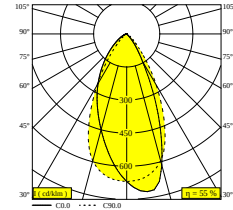

[Веб страница продукта](#)

Общая информация

ПРЕДНАЗНАЧЕН ДЛЯ УСТАНОВКИ	внутреннее
МОНТАЖ	ПОТОЛОК Полувстраиваемый
РАЗМЕР/ФОРМА МОНТАЖНОГО ОТВЕРСТИЯ(ММ)	круглый - 43
ГЛУБИНА ВСТРАИВАНИЯ	40
ЗАЩИТА ОТ ПЫЛИ И ВЛАГИ	IP20
ВЕС (КГ)	0.3
РЕГУЛИРУЕМОСТЬ	0° to 85° swiveling, 355° rotatable
ИНФОРМАЦИЯ	WALLWASH LENS EXCL.LED POWER SUPPLY 350mA-DC

Электрические характеристики

ЭЛЕКТРИЧЕСКАЯ КЛАССИФИКАЦИЯ	III
УПРАВЛЕНИЕ	Согласно внешнего блока питания
КЛАСС ПОТРЕБЛЕНИЯ ЭНЕРГИИ	E
СЕРТИФИКАТЫ	LCA

Характеристики источника света

LIGHTSOURCE NAME	LED
ТИП ИСТОЧНИКА СВЕТА	LED array 5,8W / CRI>90 (R9: 60) / 2700K / 753lm
ТМ-30 ЗНАЧЕНИЯ	rf: 89 / Rg: 100
SDCM	SDCM1
ГРУППА РИСКА	RG1
LM80	L90B10 > 50000
ХАРАКТЕРИСТИКИ ИСТОЧНИКА	753lm // 5,8W // 129lm/W
ХАРАКТЕРИСТИКИ СВЕТИЛЬНИКА	413lm // 6,7W // 62lm/W

Обязательные комплектующие

LED POWER SUPPLY 350mA-DC DIM

Полная инструкция по монтажу по ссылке : [24152_XXX0_HAND.pdf](#)