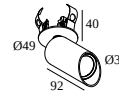

SPY 39 CLIP WALLWASH 927

24152 9200 GC-B

BESCHIKBAAR IN

ZWART-ZWART 24152 9200 B-B

ALU GEBORSTELD-ZWART 24152 9200 BRA-B

GEBORSTELD ANTRACIET-ZWART 24152 9200 BRAT-B

GEBORSTELD KOPER-ZWART 24152 9200 BRCU-B

GEBORSTELD GOUD-ZWART 24152 9200 BRG-B

GEBORSTELD OUD BRONS-ZWART 24152 9200 BROB-B

FLEMISH BRONZE-ZWART 24152 9200 FBR-B

FLEMISH GOLD-ZWART 24152 9200 FG-B

VOLLEDIG WIT 24152 9200 FW

GOUD KLEUR-ZWART 24152 9200 GC-B

WIT-WIT 24152 9200 W-W

[Bekijk op website](#)

Algemene info

LOCATIE	binnen
INSTALLATIE	Plafond Half inbouw
ZAAGMAAT/OPENING (MM)	rond - 43
INBOUWDIEPTE (MM)	40
STOF EN WATERDICHTHEID	IP20
GEWICHT (KG)	0.3
RICHTBAARHEID	0° tot 85° zwenkbaar, 355° roteerbaar
INFO	WALLWASH LENS EXCL.LED POWER SUPPLY 350mA-DC

Elektrische info

KLASSE	III
DIM TYPE	afhankelijk van de te kiezen externe voeding
ENERGIE KLASSE	E
CERTIFICATES	LCA

Info lichtbron

LIGHTSOURCE NAME	LED
LICHTBRON	LED array 5,8W / CRI>90 (R9: 60) / 2700K / 753lm
TM-30 WAARDEN	rf: 89 / Rg: 100
SMDC	SDCM1
RISK-GROEP	RG1
LM80	L90B10 > 50000
LED TECHNIEK (LICHTBRON)	753lm // 5,8W // 129lm/W
LED TECHNIEK (TOESTEL)	413lm // 6,7W // 62lm/W

Benodigheden

LED POWER SUPPLY 350mA-DC DIM

Voor gedetailleerde montage gegevens, consulteer de handleiding : [24152_XXX0_HAND.pdf](#)