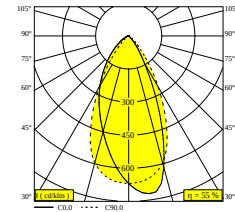

[Bekijk op website](#)

Algemene info

LOCATIE	binnen
INSTALLATIE	Plafond Half inbouw
ZAAGMAAT/OPENING (MM)	rond - 43
INBOUWDIEPTE (MM)	40
STOF EN WATERDICHTHEID	IP20
GEWICHT (KG)	0.3
RICHTBAARHEID	0° tot 85° zwenkbaar, 355° roteerbaar
INFO	WALLWASH LENS EXCL.LED POWER SUPPLY 350mA-DC

Elektrische info

KLASSE	III
DIM TYPE	afhankelijk van de te kiezen externe voeding
ENERGIE KLASSE	E
CERTIFICATES	LCA

Info lichtbron

LIGHTSOURCE NAME	LED
LICHTBRON	LED array 5,8W / CRI>90 (R9: 60) / 2700K / 753lm
TM-30 WAARDEN	rf: 89 / Rg: 100
SMDC	SDCM1
RISK-GROEP	RG1
LM80	L90B10 > 50000
LED TECHNIEK (LICHTBRON)	753lm // 5,8W // 129lm/W
LED TECHNIEK (TOESTEL)	413lm // 6,7W // 62lm/W

Benodigheden

LED POWER SUPPLY 350mA-DC DIM

Voor gedetailleerde montage gegevens, consulteer de handleiding : [24152_XXX0_HAND.pdf](#)