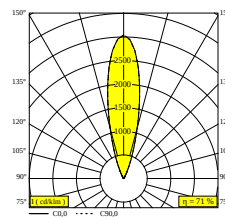

LOGIC LINEAR 880 92725

30820 9220 INOX

BESCHIKBAAR IN
INOX 30820 9220 INOX

 [Bekijk op website](#)

Algemene info

LOCATIE	buiten
INSTALLATIE	Vloer Inbouw
ZAAGMAAT/OPENING (MM)	rechthoekig - BOX
INBOUWDIEPTE (MM)	140
STOF EN WATERDICHTHEID	IP67
IK	IK09
GEWICHT (KG)	4.4
RICHTBAARHEID	niet richtbaar
INFO	16 x LENS FL-25° INCL.LED POWER SUPPLY 650mA-DC INCL.1 x CABLE H05 RN-F 3 x 0.75mm ² 0,5m INCL.IP68 CONNECTOR 3P ESG 8mm max.500kg

Elektrische info

ELEKTRISCH	220-240V / 0 50-60Hz
KLASSE	I
VOEDING INBEGREPEN	YES
DIM TYPE	niet dimbaar
ENERGIE KLASSE	F
CERTIFICATEN	CB, ENEC, EPD, RCM

Info lichtbron

LIGHTSOURCE NAME	LED
LICHTBRON	LED cluster 28,8W / CRI>90 (R9: 55) / 2700K / 3288lm
TM-30 WAARDEN	Rf: 91 / Rg: 100
SMDC	SDCM3
RISK-GROEP	RG2
LM80	L80 > 150000
BEAMANGLE	25°
LED TECHNIEK (LICHTBRON)	3288lm // 28,8W // 111lm/W
LED TECHNIEK (TOESTEL)	2325lm // 33,1W // 70lm/W