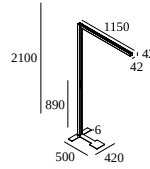

INFORM 40 SQ FT T DOWN-UP 940

100090 9400 A-B

BESCHIKBAAR IN

ALU GRIJS-ZWART 100090 9400 A-B

ZWART-ZWART 100090 9400 B-B

WIT-ZWART 100090 9400 W-B

[Bekijk op website](#)

Algemene info

LOCATIE	binnen
INSTALLATIE	Vloer Vrijstaand
STOF EN WATERDICHTHEID	IP20
GEWICHT (KG)	10
RICHTBAARHEID	niet richtbaar
INFO	INCL.1 x CABLE 3 x 0.75mm ² 2m + CEE 7/7 plug 2 control buttons : 1: UP ON/OFF + DIM 2: DOWN ON/OFF + DIM UGR ≤ 13

Elektrische info

ELEKTRISCH	220-240V / 50-60Hz
KLASSE	I
VOEDING INBEGREPEN	YES
DIM TYPE	regelknop op toestel
ENERGIE KLASSE	C
CERTIFICATEN	EPD, LCA

Info lichtbron

LIGHTSOURCE NAME	LED
LICHTBRON	DOWN: LED cluster 16,4W / CRI>90 / 4000K / 2774lm UP: LED cluster 45,5W / CRI>90 / 4000K / 8390lm
TM-30 WAARDEN	Rf: 93 / Rg: 100
SMDC	SDCM3
RISK-GROEP	RG1
LM80	L80 > 60000
LED TECHNIEK (LICHTBRON)	DOWN: 2774lm // 16,4W // 169lm/W UP: 8390lm // 45,5W // 185lm/W
LED TECHNIEK (TOESTEL)	DOWN: 1634lm // 18,9W // 87lm/W UP: 7769lm // 52,3W // 148lm/W