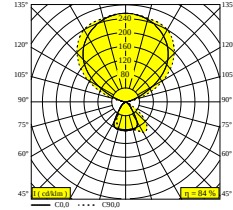

INFORM 40 SQ FT T DOWN-UP 940

100090 9400 A-B

BESCHIKBAAR IN

ALU GRIJS-ZWART 100090 9400 A-B

ZWART-ZWART 100090 9400 B-B

WIT-ZWART 100090 9400 W-B

[Bekijk op website](#)

Algemene info

LOCATIE	binnen
INSTALLATIE	Vloer Vrijstaand
STOF EN WATERDICHTHEID	IP20
GEWICHT (KG)	10
RICHTBAARHEID	niet richtbaar
INFO	INCL.1 x CABLE 3 x 0.75mm ² 2m + CEE 7/7 plug 2 control buttons : 1: UP ON/OFF + DIM 2: DOWN ON/OFF + DIM UGR ≤ 13

Elektrische info

ELEKTRISCH	220-240V / 50-60Hz
KLASSE	I
VOEDING INBEGREPEN	YES
DIM TYPE	regelknop op toestel
ENERGIE KLASSE	C
CERTIFICATEN	EPD, LCA

Info lichtbron

LIGHTSOURCE NAME	LED
LICHTBRON	DOWN: LED cluster 16,4W / CRI>90 / 4000K / 2774lm UP: LED cluster 45,5W / CRI>90 / 4000K / 8390lm
TM-30 WAARDEN	Rf: 93 / Rg: 100
SMDC	SDCM3
RISK-GROEP	RG1
LM80	L80 > 60000
LED TECHNIEK (LICHTBRON)	DOWN: 2774lm // 16,4W // 169lm/W UP: 8390lm // 45,5W // 185lm/W
LED TECHNIEK (TOESTEL)	DOWN: 1634lm // 18,9W // 87lm/W UP: 7769lm // 52,3W // 148lm/W