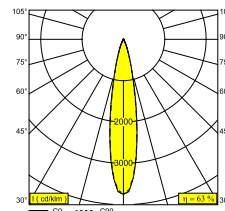

SOLI - 52 93020 Q-DIM

27118 932Q W

BESCHIKBAAR IN
ZWART 27118 932Q B
GOUD KLEUR 27118 932Q GC
WIT 27118 932Q W

 [Bekijk op website](#)

Algemene info

LOCATIE	binnen
INSTALLATIE	Laagspanningssystemen Laagspanningssysteem montage
STOF EN WATERDICHTHEID	IP20
GEWICHT (KG)	0.4
RICHTBAARHEID	0° tot 90° zwenkbaar, 360° roteerbaar
INFO	REFLECTOR FL-20° EXCL.LED POWER SUPPLY 48V-DC Optional REFLECTORS 30° & 45° available

Elektrische info

INGANGSSPANNING	48V-DC
KLASSE	III
DIM TYPE	Qbus dim
ENERGIE KLASSE	D
CERTIFICATEN	CB, ENEC, LCA

Info lichtbron

LIGHTSOURCE NAME	LED
LICHTBRON	LED array 10,3W / CRI>90 (R9: 52) / 3000K / 1281lm
TM-30-15 WAARDEN	rf: 90 / Rg: 99
SDCM	SDCM1
RISK-GROEP	RG1
LM80	L90B10 > 50000
BEAMANGLE	20°
LED TECHNIEK (LICHTBRON)	1281lm // 10,3W // 125lm/W
LED TECHNIEK (TOESTEL)	803lm // 11,8W // 68lm/W