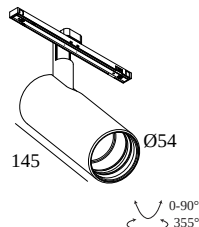

SOLI - 52 93020 Q-DIM

27118 932Q W

BESCHIKBAAR IN
ZWART 27118 932Q B
GOUD KLEUR 27118 932Q GC
WIT 27118 932Q W

 [Bekijk op website](#)

Algemene info

LOCATIE	binnen
INSTALLATIE	Laagspanningssystemen Laagspanningssysteem montage
STOF EN WATERDICHTHEID	IP20
GEWICHT (KG)	0.4
RICHTBAARHEID	0° tot 90° zwenkbaar, 360° roteerbaar
INFO	REFLECTOR FL-20° EXCL.LED POWER SUPPLY 48V-DC Optional REFLECTORS 30° & 45° available