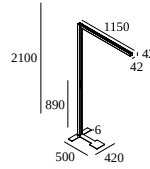

INFORM 40 SQ FT T DOWN-UP 940

100090 9400 A-B

BESCHIKBAAR IN

ALU GRIJS-ZWART 100090 9400 A-B

ZWART-ZWART 100090 9400 B-B

WIT-ZWART 100090 9400 W-B

[Bekijk op website](#)

Algemene info

LOCATIE	binnen
INSTALLATIE	Vloer Vrijstaand
STOF EN WATERDICHTHEID	IP20
GEWICHT (KG)	10
RICHTBAARHEID	niet richtbaar
INFO	INCL.1 x CABLE 3 x 0.75mm ² 2m + CEE 7/7 plug 2 control buttons : 1: UP ON/OFF + DIM 2: DOWN ON/OFF + DIM UGR ≤ 13

Elektrische info

INGANGSSPANNING	220-240V / 50-60Hz
KLASSE	I
VOEDING	YES
DIM TYPE	regelknop op toestel
ENERGIE KLASSE	C
CERTIFICATEN	EPD, LCA

Info lichtbron

LIGHTSOURCE NAME	LED
LICHTBRON	DOWN: LED cluster 16,4W / CRI>90 / 4000K / 2774lm UP: LED cluster 45,5W / CRI>90 / 4000K / 8390lm
TM-30-15 WAARDEN	Rf: 93 / Rg: 100
SDCM	SDCM3
RISK-GROEP	RG1
LM80	L80 > 60000
LED TECHNIEK (LICHTBRON)	DOWN: 2774lm // 16,4W // 169lm/W UP: 8390lm // 45,5W // 185lm/W
LED TECHNIEK (TOESTEL)	DOWN: 1634lm // 18,9W // 87lm/W UP: 7769lm // 52,3W // 148lm/W