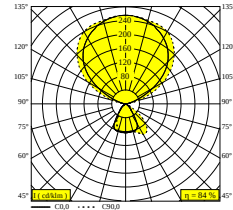

INFORM 40 SQ FT T DOWN-UP 940

100090 9400 A-B

BESCHIKBAAR IN

ALU GRIJS-ZWART 100090 9400 A-B

ZWART-ZWART 100090 9400 B-B

WIT-ZWART 100090 9400 W-B

[Bekijk op website](#)

Algemene info

LOCATIE	binnen
INSTALLATIE	Vloer Vrijstaand
STOF EN WATERDICHTHEID	IP20
GEWICHT (KG)	10
RICHTBAARHEID	niet richtbaar
INFO	INCL.1 x CABLE 3 x 0.75mm ² 2m + CEE 7/7 plug 2 control buttons : 1: UP ON/OFF + DIM 2: DOWN ON/OFF + DIM UGR ≤ 13

Elektrische info

INGANGSSPANNING	220-240V / 50-60Hz
KLASSE	I
VOEDING	YES
DIM TYPE	regelknop op toestel
ENERGIE KLASSE	C
CERTIFICATEN	EPD, LCA

Info lichtbron

LIGHTSOURCE NAME	LED
LICHTBRON	DOWN: LED cluster 16,4W / CRI>90 / 4000K / 2774lm UP: LED cluster 45,5W / CRI>90 / 4000K / 8390lm
TM-30-15 WAARDEN	Rf: 93 / Rg: 100
SDCM	SDCM3
RISK-GROEP	RG1
LM80	L80 > 60000
LED TECHNIEK (LICHTBRON)	DOWN: 2774lm // 16,4W // 169lm/W UP: 8390lm // 45,5W // 185lm/W
LED TECHNIEK (TOESTEL)	DOWN: 1634lm // 18,9W // 87lm/W UP: 7769lm // 52,3W // 148lm/W