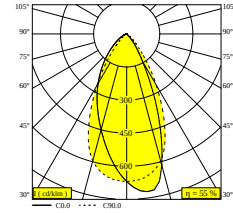

[Веб страница продукта](#)

Общая информация

ПРЕДНАЗНАЧЕН ДЛЯ УСТАНОВКИ	внутреннее
МОНТАЖ	ПОТОЛОК Полувстраиваемый
РАЗМЕР/ФОРМА МОНТАЖНОГО ОТВЕРСТИЯ(ММ)	круглый - 43
ГЛУБИНА ВСТРАИВАНИЯ	40
ЗАЩИТА ОТ ПЫЛИ И ВЛАГИ	IP20
ВЕС (КГ)	0.3
РЕГУЛИРУЕМОСТЬ	0° to 85° swiveling, 355° rotatable
ИНФОРМАЦИЯ	WALLWASH LENS EXCL.LED POWER SUPPLY 350mA-DC

Электрические характеристики

ЭЛЕКТРИЧЕСКАЯ КЛАССИФИКАЦИЯ	III
УПРАВЛЕНИЕ	Согласно внешнего блока питания
КЛАСС ПОТРЕБЛЕНИЯ ЭНЕРГИИ	E
СЕРТИФИКАТЫ	LCA

Характеристики источника света

LIGHTSOURCE NAME	LED
ТИП ИСТОЧНИКА СВЕТА	LED array 5,8W / CRI>90 (R9: 60) / 2700K / 753lm
ТМ-30 ЗНАЧЕНИЯ	rf: 89 / Rg: 100
SDCM	SDCM1
ГРУППА РИСКА	RG1
LM80	L90B10 > 50000
ХАРАКТЕРИСТИКИ ИСТОЧНИКА	753lm // 5,8W // 129lm/W
ХАРАКТЕРИСТИКИ СВЕТИЛЬНИКА	413lm // 6,7W // 62lm/W

Обязательные комплектующие

LED POWER SUPPLY 350mA-DC DIM

Полная инструкция по монтажу по ссылке : [24152_XXX0_HAND.pdf](#)